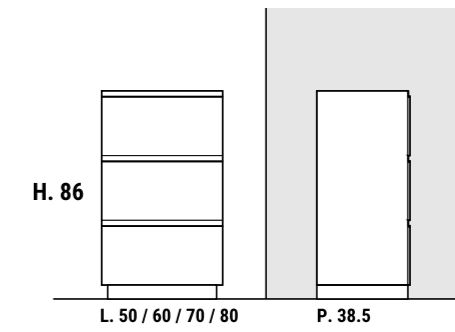

## MANIGLIE

Profilo maniglia per presa gola

**BIANCO OPACO**

**CROMO**

**NERO OPACO**

## MODULARITÀ

**P 38.5**

Base Sospesa

Base a Terra

**P 45.5**

Base Sospesa

Base a Terra

**P 18**