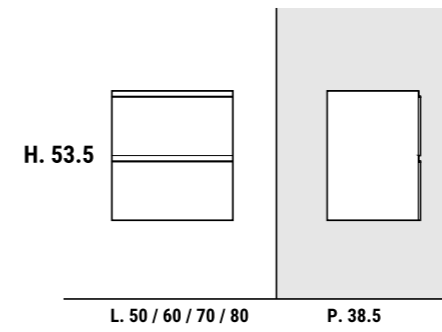

## MANIGLIE

Profilo maniglia per presa gola

**BIANCO OPACO**

**CROMO**

**NERO OPACO**

## MODULARITÀ

**P 38.5**

Base Sospesa

Base a Terra

**P 45.5**

Base Sospesa

Base a Terra

**P 18**