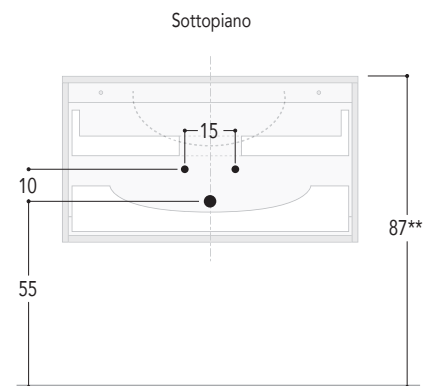

CARATTERISTICHE TECNICHE NYÙ: POSIZIONAMENTO PER BASE LAVABO

LEGENDA:

Spazio libero per installazione scarico

A Cassetto superiore sagomato

B Cassetto inferiore

BASE LAVABO L. 60/70/90
Prof. 36 cm
CON 1 CASSETTO

Vista laterale

Quote scarichi

Vista laterale

Verificare posizionamento scarico del lavabo

BASE LAVABO L. 60/70/90/120
Prof. 50 cm
CON 1 CASSETTO

Vista laterale

Quote scarichi

Vista laterale

Verificare posizionamento scarico del lavabo

CARATTERISTICHE TECNICHE NYÙ: POSIZIONAMENTO PER BASE LAVABO

LEGGENDA:

Spazio libero per installazione scarico

A Cassetto superiore sagomato

B Cassetto inferiore

BASE LAVABO L. 60/70/90
Prof. 36 cm
CON 2 CASSETTI

Vista laterale

Quote scarichi

Verificare posizionamento scarico del lavabo

BASE LAVABO L. 60/70/90/120
Prof. 50 cm
CON 2 CASSETTI

Vista laterale

Quote scarichi