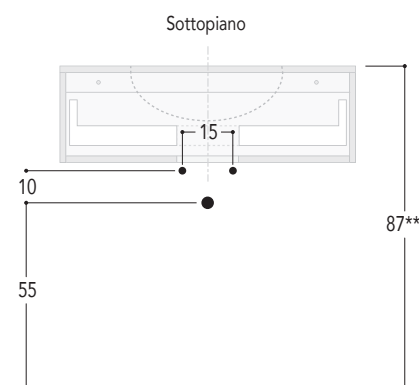

CARATTERISTICHE TECNICHE NYÙ: POSIZIONAMENTO PER BASE LAVABO

LEGENDA:

Spazio libero per installazione scarico

A Cassetto superiore sagomato

B Cassetto inferiore

BASE LAVABO L. 60/70/90
Prof. 36 cm
CON 1 CASSETTO

Vista laterale

Quote scarichi

Vista laterale

Verificare posizionamento scarico del lavabo

BASE LAVABO L. 60/70/90/120
Prof. 50 cm
CON 1 CASSETTO

Vista laterale

Quote scarichi

Vista laterale

Verificare posizionamento scarico del lavabo

CARATTERISTICHE TECNICHE NYÙ: POSIZIONAMENTO PER BASE LAVABO

LEGGENDA:

Spazio libero per installazione scarico

A Cassetto superiore sagomato

B Cassetto inferiore

BASE LAVABO L. 60/70/90
Prof. 36 cm
CON 2 CASSETTI

Vista laterale

Quote scarichi

Verificare posizionamento scarico del lavabo

BASE LAVABO L. 60/70/90/120
Prof. 50 cm
CON 2 CASSETTI

Vista laterale

Quote scarichi