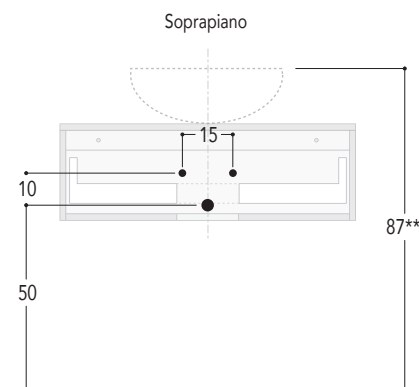

CARATTERISTICHE TECNICHE NYÙ: POSIZIONAMENTO PER BASE LAVABO

LEGENDA:

Spazio libero per installazione scarico

A Cassetto superiore sagomato

B Cassetto inferiore

BASE LAVABO L. 60/70/90
Prof. 36 cm
CON 1 CASSETTO

Vista laterale

Quote scarichi

Vista laterale

Verificare posizionamento scarico del lavabo

BASE LAVABO L. 60/70/90/120
Prof. 50 cm
CON 1 CASSETTO

Vista laterale

Quote scarichi

Vista laterale

Verificare posizionamento scarico del lavabo

CARATTERISTICHE TECNICHE NYÙ: POSIZIONAMENTO PER BASE LAVABO

LEGGENDA:

Spazio libero per installazione scarico

A Cassetto superiore sagomato

B Cassetto inferiore

BASE LAVABO L. 60/70/90
Prof. 36 cm
CON 2 CASSETTI

Vista laterale

Quote scarichi

Verificare posizionamento scarico del lavabo

BASE LAVABO L. 60/70/90/120
Prof. 50 cm
CON 2 CASSETTI

Vista laterale

Quote scarichi