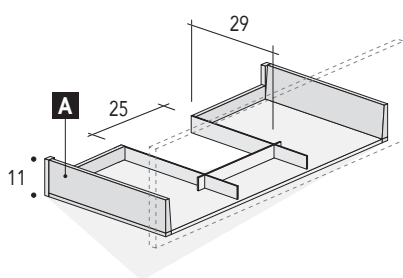

CARATTERISTICHE TECNICHE NYÙ: POSIZIONAMENTO PER BASE LAVABO

LEGENDA:

Spazio libero per installazione scarico

A Cassetto superiore sagomato

B Cassetto inferiore

BASE LAVABO L. 60/70/90
Prof. 36 cm
CON 1 CASSETTO

Vista laterale

Quote scarichi

Vista laterale

Verificare posizionamento scarico del lavabo

BASE LAVABO L. 60/70/90/120
Prof. 50 cm
CON 1 CASSETTO

Vista laterale

Quote scarichi

Vista laterale

Verificare posizionamento scarico del lavabo

CARATTERISTICHE TECNICHE NYÙ: POSIZIONAMENTO PER BASE LAVABO

LEGGENDA:

Spazio libero per installazione scarico

A Cassetto superiore sagomato

B Cassetto inferiore

BASE LAVABO L. 60/70/90
Prof. 36 cm
CON 2 CASSETTI

Vista laterale

Quote scarichi

Verificare posizionamento scarico del lavabo

BASE LAVABO L. 60/70/90/120
Prof. 50 cm
CON 2 CASSETTI

Vista laterale

Quote scarichi