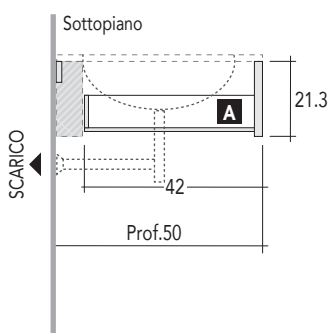

CARATTERISTICHE TECNICHE NYÙ: POSIZIONAMENTO PER BASE LAVABO

LEGENDA:

Spazio libero per installazione scarico

A Cassetto superiore sagomato

B Cassetto inferiore

BASE LAVABO L. 60/70/90
Prof. 36 cm
CON 1 CASSETTO

Vista laterale

Quote scarichi

Vista laterale

Verificare posizionamento scarico del lavabo

BASE LAVABO L. 60/70/90/120
Prof. 50 cm
CON 1 CASSETTO

Vista laterale

Quote scarichi

Vista laterale

Verificare posizionamento scarico del lavabo

CARATTERISTICHE TECNICHE NYÙ: POSIZIONAMENTO PER BASE LAVABO

LEGGENDA:

Spazio libero per installazione scarico

A Cassetto superiore sagomato

B Cassetto inferiore

BASE LAVABO L. 60/70/90
Prof. 36 cm
CON 2 CASSETTI

Vista laterale

Quote scarichi

Verificare posizionamento scarico del lavabo

BASE LAVABO L. 60/70/90/120
Prof. 50 cm
CON 2 CASSETTI

Vista laterale

Quote scarichi