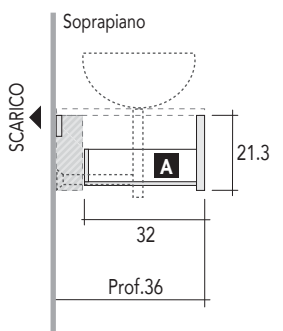

CARATTERISTICHE TECNICHE NYÙ: POSIZIONAMENTO PER BASE LAVABO

LEGENDA:

Spazio libero per installazione scarico

A Cassetto superiore sagomato

B Cassetto inferiore

BASE LAVABO L. 60/70/90
Prof. 36 cm
CON 1 CASSETTO

Vista laterale

Quote scarichi

Vista laterale

Verificare posizionamento scarico del lavabo

BASE LAVABO L. 60/70/90/120
Prof. 50 cm
CON 1 CASSETTO

Vista laterale

Quote scarichi

Vista laterale

Verificare posizionamento scarico del lavabo

CARATTERISTICHE TECNICHE NYÙ: POSIZIONAMENTO PER BASE LAVABO

LEGGENDA:

Spazio libero per installazione scarico

A Cassetto superiore sagomato

B Cassetto inferiore

BASE LAVABO L. 60/70/90
Prof. 36 cm
CON 2 CASSETTI

Vista laterale

Quote scarichi

Verificare posizionamento scarico del lavabo

BASE LAVABO L. 60/70/90/120
Prof. 50 cm
CON 2 CASSETTI

Vista laterale

Quote scarichi