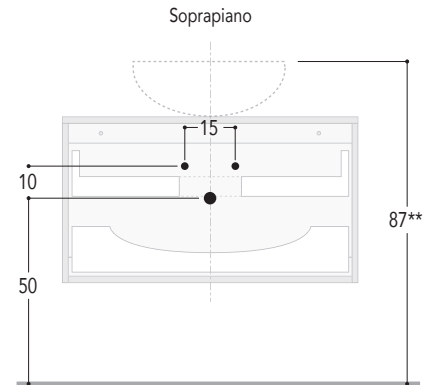

CARATTERISTICHE TECNICHE NYÙ: POSIZIONAMENTO PER BASE LAVABO

LEGENDA:

Spazio libero per installazione scarico

A Cassetto superiore sagomato

B Cassetto inferiore

BASE LAVABO L. 60/70/90
Prof. 36 cm
CON 1 CASSETTO

Vista laterale

Quote scarichi

Vista laterale

Verificare posizionamento scarico del lavabo

BASE LAVABO L. 60/70/90/120
Prof. 50 cm
CON 1 CASSETTO

Vista laterale

Quote scarichi

Vista laterale

Verificare posizionamento scarico del lavabo

CARATTERISTICHE TECNICHE NYÙ: POSIZIONAMENTO PER BASE LAVABO

LEGGENDA:

Spazio libero per installazione scarico

A Cassetto superiore sagomato

B Cassetto inferiore

BASE LAVABO L. 60/70/90
Prof. 36 cm
CON 2 CASSETTI

Vista laterale

Quote scarichi

Verificare posizionamento scarico del lavabo

BASE LAVABO L. 60/70/90/120
Prof. 50 cm
CON 2 CASSETTI

Vista laterale

Quote scarichi