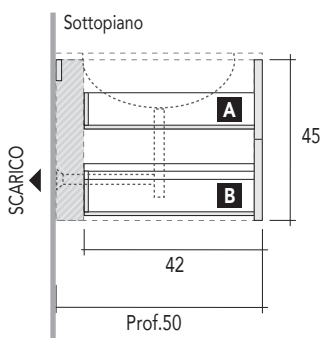

Vista laterale

Quote scarichi

Vista laterale

Verificare posizionamento scarico del lavabo

BASE LAVABO L. 60/70/90/120
Prof. 50 cm
CON 1 CASSETTO

Vista laterale

Quote scarichi

Vista laterale

Verificare posizionamento scarico del lavabo

CARATTERISTICHE TECNICHE NYÙ: POSIZIONAMENTO PER BASE LAVABO

LEGGENDA:

Spazio libero per installazione scarico

A Cassetto superiore sagomato

B Cassetto inferiore

BASE LAVABO L. 60/70/90
Prof. 36 cm
CON 2 CASSETTI

Vista laterale

Quote scarichi

Verificare posizionamento scarico del lavabo

BASE LAVABO L. 60/70/90/120
Prof. 50 cm
CON 2 CASSETTI

Vista laterale

Quote scarichi

Verificare posizionamento scarico del lavabo