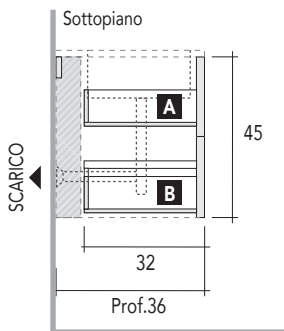

CARATTERISTICHE TECNICHE NYÙ: POSIZIONAMENTO PER BASE LAVABO

LEGENDA:

Spazio libero per installazione scarico

A Cassetto superiore sagomato

B Cassetto inferiore

BASE LAVABO L. 60/70/90
Prof. 36 cm
CON 1 CASSETTO

Vista laterale

Quote scarichi

Vista laterale

Verificare posizionamento scarico del lavabo

BASE LAVABO L. 60/70/90/120
Prof. 50 cm
CON 1 CASSETTO

Vista laterale

Quote scarichi

Vista laterale

Verificare posizionamento scarico del lavabo

CARATTERISTICHE TECNICHE NYÙ: POSIZIONAMENTO PER BASE LAVABO

LEGGENDA:

Spazio libero per installazione scarico

A Cassetto superiore sagomato

B Cassetto inferiore

BASE LAVABO L. 60/70/90
Prof. 36 cm
CON 2 CASSETTI

Vista laterale

Quote scarichi

Verificare posizionamento scarico del lavabo

BASE LAVABO L. 60/70/90/120
Prof. 50 cm
CON 2 CASSETTI

Vista laterale

Quote scarichi