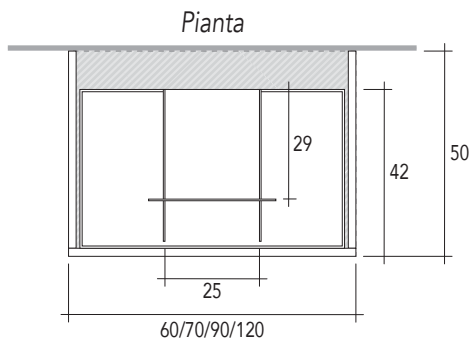

Vista laterale

Quote scarichi

Vista laterale

Verificare posizionamento scarico del lavabo

BASE LAVABO L. 60/70/90/120
Prof. 50 cm
CON 1 CASSETTO

Vista laterale

Quote scarichi

Vista laterale

Verificare posizionamento scarico del lavabo

CARATTERISTICHE TECNICHE NYÙ: POSIZIONAMENTO PER BASE LAVABO

LEGGENDA:

Spazio libero per installazione scarico

A Cassetto superiore sagomato

B Cassetto inferiore

BASE LAVABO L. 60/70/90
Prof. 36 cm
CON 2 CASSETTI

Vista laterale

Quote scarichi

Verificare posizionamento scarico del lavabo

BASE LAVABO L. 60/70/90/120
Prof. 50 cm
CON 2 CASSETTI

Vista laterale

Quote scarichi

Verificare posizionamento scarico del lavabo