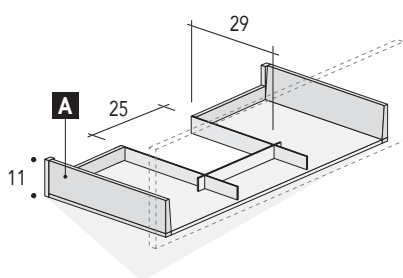

CARATTERISTICHE TECNICHE NYÙ: POSIZIONAMENTO PER BASE LAVABO

LEGENDA:

Spazio libero per installazione scarico

A Cassetto superiore sagomato

B Cassetto inferiore

BASE LAVABO L. 60/70/90
Prof. 36 cm
CON 1 CASSETTO

Vista laterale

Quote scarichi

Vista laterale

Verificare posizionamento scarico del lavabo

BASE LAVABO L. 60/70/90/120
Prof. 50 cm
CON 1 CASSETTO

Vista laterale

Quote scarichi

Vista laterale

Verificare posizionamento scarico del lavabo

CARATTERISTICHE TECNICHE NYÙ: POSIZIONAMENTO PER BASE LAVABO

LEGGENDA:

Spazio libero per installazione scarico

A Cassetto superiore sagomato

B Cassetto inferiore

BASE LAVABO L. 60/70/90
Prof. 36 cm
CON 2 CASSETTI

Vista laterale

Quote scarichi

Verificare posizionamento scarico del lavabo

BASE LAVABO L. 60/70/90/120
Prof. 50 cm
CON 2 CASSETTI

Vista laterale

Quote scarichi