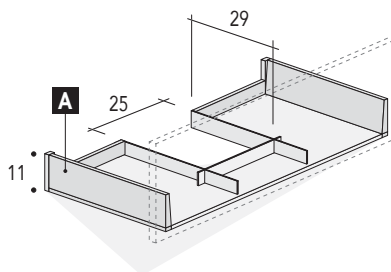

Vista laterale

Quote scarichi

Vista laterale

Verificare posizionamento scarico del lavabo

BASE LAVABO L. 60/70/90/120
Prof. 50 cm
CON 1 CASSETTO

Vista laterale

Quote scarichi

Vista laterale

Verificare posizionamento scarico del lavabo

CARATTERISTICHE TECNICHE NYÙ: POSIZIONAMENTO PER BASE LAVABO

LEGGENDA:

Spazio libero per installazione scarico

A Cassetto superiore sagomato

B Cassetto inferiore

BASE LAVABO L. 60/70/90
Prof. 36 cm
CON 2 CASSETTI

Vista laterale

Quote scarichi

Verificare posizionamento scarico del lavabo

BASE LAVABO L. 60/70/90/120
Prof. 50 cm
CON 2 CASSETTI

Vista laterale

Quote scarichi

Verificare posizionamento scarico del lavabo