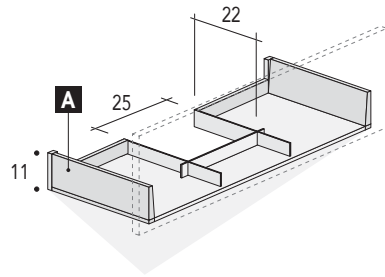

CARATTERISTICHE TECNICHE NYÙ: POSIZIONAMENTO PER BASE LAVABO

LEGENDA:

Spazio libero per installazione scarico

A Cassetto superiore sagomato

B Cassetto inferiore

BASE LAVABO L. 60/70/90
Prof. 36 cm
CON 1 CASSETTO

Vista laterale

Quote scarichi

Vista laterale

Verificare posizionamento scarico del lavabo

BASE LAVABO L. 60/70/90/120
Prof. 50 cm
CON 1 CASSETTO

Vista laterale

Quote scarichi

Vista laterale

Verificare posizionamento scarico del lavabo

CARATTERISTICHE TECNICHE NYÙ: POSIZIONAMENTO PER BASE LAVABO

LEGGENDA:

Spazio libero per installazione scarico

A Cassetto superiore sagomato

B Cassetto inferiore

BASE LAVABO L. 60/70/90
Prof. 36 cm
CON 2 CASSETTI

Vista laterale

Quote scarichi

Verificare posizionamento scarico del lavabo

BASE LAVABO L. 60/70/90/120
Prof. 50 cm
CON 2 CASSETTI

Vista laterale

Quote scarichi