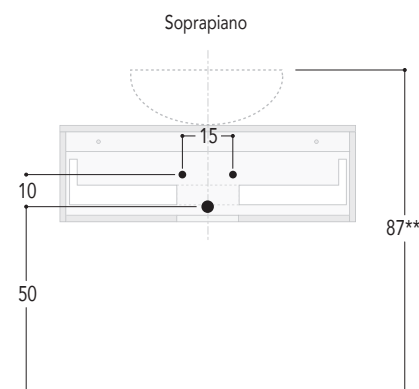

CARATTERISTICHE TECNICHE NYÙ: POSIZIONAMENTO PER BASE LAVABO

LEGENDA:

Spazio libero per installazione scarico

A Cassetto superiore sagomato

B Cassetto inferiore

BASE LAVABO L. 60/70/90
Prof. 36 cm
CON 1 CASSETTO

Vista laterale

Quote scarichi

Vista laterale

Verificare posizionamento scarico del lavabo

BASE LAVABO L. 60/70/90/120
Prof. 50 cm
CON 1 CASSETTO

Vista laterale

Quote scarichi

Vista laterale

Verificare posizionamento scarico del lavabo

CARATTERISTICHE TECNICHE NYÙ: POSIZIONAMENTO PER BASE LAVABO

LEGGENDA:

Spazio libero per installazione scarico

A Cassetto superiore sagomato

B Cassetto inferiore

BASE LAVABO L. 60/70/90
Prof. 36 cm
CON 2 CASSETTI

Vista laterale

Quote scarichi

Verificare posizionamento scarico del lavabo

BASE LAVABO L. 60/70/90/120
Prof. 50 cm
CON 2 CASSETTI

Vista laterale

Quote scarichi