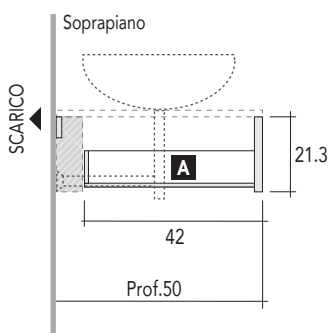

CARATTERISTICHE TECNICHE NYÙ: POSIZIONAMENTO PER BASE LAVABO

LEGENDA:

Spazio libero per installazione scarico

A Cassetto superiore sagomato

B Cassetto inferiore

BASE LAVABO L. 60/70/90
Prof. 36 cm
CON 1 CASSETTO

Vista laterale

Quote scarichi

Vista laterale

Verificare posizionamento scarico del lavabo

BASE LAVABO L. 60/70/90/120
Prof. 50 cm
CON 1 CASSETTO

Vista laterale

Quote scarichi

Vista laterale

Verificare posizionamento scarico del lavabo

CARATTERISTICHE TECNICHE NYÙ: POSIZIONAMENTO PER BASE LAVABO

LEGGENDA:

Spazio libero per installazione scarico

A Cassetto superiore sagomato

B Cassetto inferiore

BASE LAVABO L. 60/70/90
Prof. 36 cm
CON 2 CASSETTI

Vista laterale

Quote scarichi

Verificare posizionamento scarico del lavabo

BASE LAVABO L. 60/70/90/120
Prof. 50 cm
CON 2 CASSETTI

Vista laterale

Quote scarichi