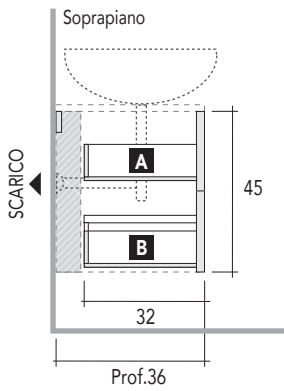

CARATTERISTICHE TECNICHE NYÙ: POSIZIONAMENTO PER BASE LAVABO

LEGENDA:

Spazio libero per installazione scarico

A Cassetto superiore sagomato

B Cassetto inferiore

BASE LAVABO L. 60/70/90
Prof. 36 cm
CON 1 CASSETTO

Vista laterale

Quote scarichi

Vista laterale

Verificare posizionamento scarico del lavabo

BASE LAVABO L. 60/70/90/120
Prof. 50 cm
CON 1 CASSETTO

Vista laterale

Quote scarichi

Vista laterale

Verificare posizionamento scarico del lavabo

CARATTERISTICHE TECNICHE NYÙ: POSIZIONAMENTO PER BASE LAVABO

LEGGENDA:

Spazio libero per installazione scarico

A Cassetto superiore sagomato

B Cassetto inferiore

BASE LAVABO L. 60/70/90
Prof. 36 cm
CON 2 CASSETTI

Vista laterale

Quote scarichi

Verificare posizionamento scarico del lavabo

BASE LAVABO L. 60/70/90/120
Prof. 50 cm
CON 2 CASSETTI

Vista laterale

Quote scarichi