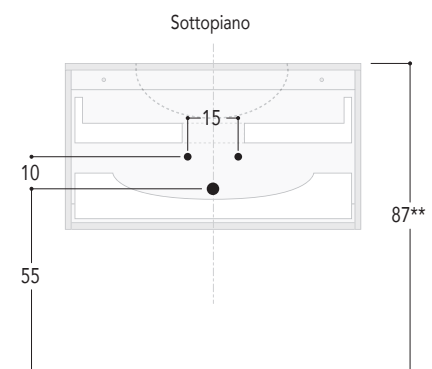

Vista laterale

Quote scarichi

Vista laterale

Verificare posizionamento scarico del lavabo

BASE LAVABO L. 60/70/90/120
Prof. 50 cm
CON 1 CASSETTO

Vista laterale

Quote scarichi

Vista laterale

Verificare posizionamento scarico del lavabo

CARATTERISTICHE TECNICHE NYÙ: POSIZIONAMENTO PER BASE LAVABO

LEGGENDA:

Spazio libero per installazione scarico

A Cassetto superiore sagomato

B Cassetto inferiore

BASE LAVABO L. 60/70/90
Prof. 36 cm
CON 2 CASSETTI

Vista laterale

Quote scarichi

Verificare posizionamento scarico del lavabo

BASE LAVABO L. 60/70/90/120
Prof. 50 cm
CON 2 CASSETTI

Vista laterale

Quote scarichi

Verificare posizionamento scarico del lavabo