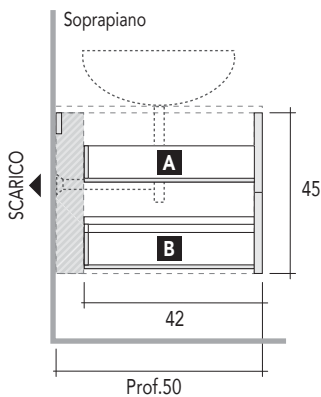

Vista laterale

Quote scarichi

Vista laterale

Verificare posizionamento scarico del lavabo

BASE LAVABO L. 60/70/90/120
Prof. 50 cm
CON 1 CASSETTO

Vista laterale

Quote scarichi

Vista laterale

Verificare posizionamento scarico del lavabo

CARATTERISTICHE TECNICHE NYÙ: POSIZIONAMENTO PER BASE LAVABO

LEGGENDA:

Spazio libero per installazione scarico

A Cassetto superiore sagomato

B Cassetto inferiore

BASE LAVABO L. 60/70/90
Prof. 36 cm
CON 2 CASSETTI

Vista laterale

Quote scarichi

Verificare posizionamento scarico del lavabo

BASE LAVABO L. 60/70/90/120
Prof. 50 cm
CON 2 CASSETTI

Vista laterale

Quote scarichi

Verificare posizionamento scarico del lavabo