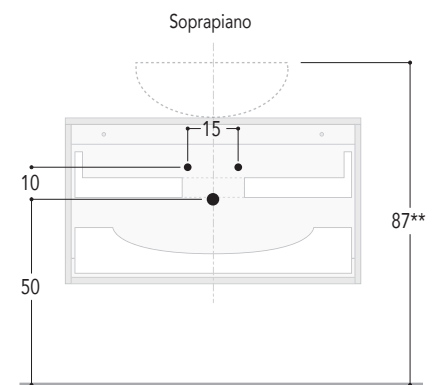

Vista laterale

Quote scarichi

Vista laterale

Verificare posizionamento scarico del lavabo

BASE LAVABO L. 60/70/90/120
Prof. 50 cm
CON 1 CASSETTO

Vista laterale

Quote scarichi

Vista laterale

Verificare posizionamento scarico del lavabo

CARATTERISTICHE TECNICHE NYÙ: POSIZIONAMENTO PER BASE LAVABO

LEGGENDA:

Spazio libero per installazione scarico

A Cassetto superiore sagomato

B Cassetto inferiore

BASE LAVABO L. 60/70/90
Prof. 36 cm
CON 2 CASSETTI

Vista laterale

Quote scarichi

Verificare posizionamento scarico del lavabo

BASE LAVABO L. 60/70/90/120
Prof. 50 cm
CON 2 CASSETTI

Vista laterale

Quote scarichi

Verificare posizionamento scarico del lavabo