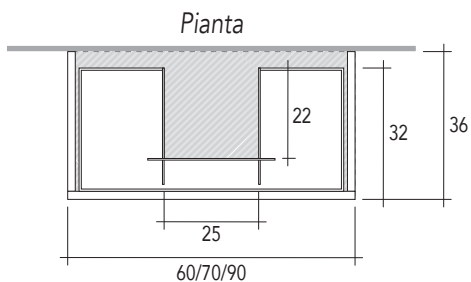

CARATTERISTICHE TECNICHE NYÙ: POSIZIONAMENTO PER BASE LAVABO

LEGENDA:

Spazio libero per installazione scarico

A Cassetto superiore sagomato

B Cassetto inferiore

BASE LAVABO L. 60/70/90
Prof. 36 cm
CON 1 CASSETTO

Vista laterale

Quote scarichi

Vista laterale

Verificare posizionamento scarico del lavabo

BASE LAVABO L. 60/70/90/120
Prof. 50 cm
CON 1 CASSETTO

Vista laterale

Quote scarichi

Vista laterale

Verificare posizionamento scarico del lavabo

CARATTERISTICHE TECNICHE NYÙ: POSIZIONAMENTO PER BASE LAVABO

LEGGENDA:

Spazio libero per installazione scarico

A Cassetto superiore sagomato

B Cassetto inferiore

BASE LAVABO L. 60/70/90
Prof. 36 cm
CON 2 CASSETTI

Vista laterale

Quote scarichi

Verificare posizionamento scarico del lavabo

BASE LAVABO L. 60/70/90/120
Prof. 50 cm
CON 2 CASSETTI

Vista laterale

Quote scarichi