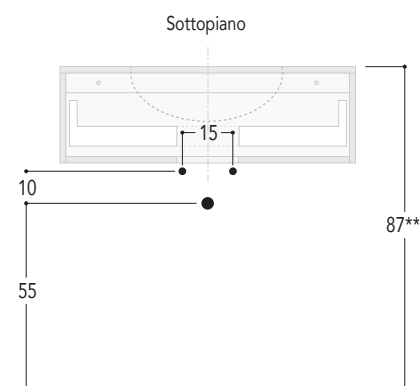

CARATTERISTICHE TECNICHE NYÙ: POSIZIONAMENTO PER BASE LAVABO

LEGENDA:

Spazio libero per installazione scarico

A Cassetto superiore sagomato

B Cassetto inferiore

BASE LAVABO L. 60/70/90
Prof. 36 cm
CON 1 CASSETTO

Vista laterale

Quote scarichi

Vista laterale

Verificare posizionamento scarico del lavabo

BASE LAVABO L. 60/70/90/120
Prof. 50 cm
CON 1 CASSETTO

Vista laterale

Quote scarichi

Vista laterale

Verificare posizionamento scarico del lavabo

CARATTERISTICHE TECNICHE NYÙ: POSIZIONAMENTO PER BASE LAVABO

LEGGENDA:

Spazio libero per installazione scarico

A Cassetto superiore sagomato

B Cassetto inferiore

BASE LAVABO L. 60/70/90
Prof. 36 cm
CON 2 CASSETTI

Vista laterale

Quote scarichi

Verificare posizionamento scarico del lavabo

BASE LAVABO L. 60/70/90/120
Prof. 50 cm
CON 2 CASSETTI

Vista laterale

Quote scarichi