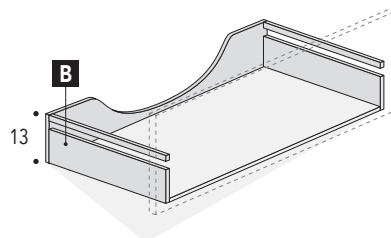

Vista laterale

Quote scarichi

Vista laterale

Verificare posizionamento scarico del lavabo

BASE LAVABO L. 60/70/90/120
Prof. 50 cm
CON 1 CASSETTO

Vista laterale

Quote scarichi

Vista laterale

Verificare posizionamento scarico del lavabo

CARATTERISTICHE TECNICHE NYÙ: POSIZIONAMENTO PER BASE LAVABO

LEGGENDA:

Spazio libero per installazione scarico

A Cassetto superiore sagomato

B Cassetto inferiore

BASE LAVABO L. 60/70/90
Prof. 36 cm
CON 2 CASSETTI

Vista laterale

Quote scarichi

Verificare posizionamento scarico del lavabo

BASE LAVABO L. 60/70/90/120
Prof. 50 cm
CON 2 CASSETTI

Vista laterale

Quote scarichi

Verificare posizionamento scarico del lavabo