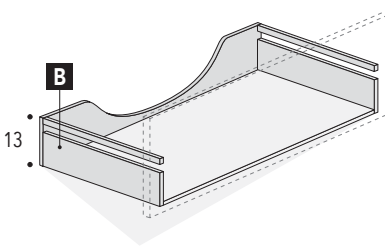

CARATTERISTICHE TECNICHE NYÙ: POSIZIONAMENTO PER BASE LAVABO

LEGENDA:

Spazio libero per installazione scarico

A Cassetto superiore sagomato

B Cassetto inferiore

BASE LAVABO L. 60/70/90
Prof. 36 cm
CON 1 CASSETTO

Vista laterale

Quote scarichi

Vista laterale

Verificare posizionamento scarico del lavabo

BASE LAVABO L. 60/70/90/120
Prof. 50 cm
CON 1 CASSETTO

Vista laterale

Quote scarichi

Vista laterale

Verificare posizionamento scarico del lavabo

CARATTERISTICHE TECNICHE NYÙ: POSIZIONAMENTO PER BASE LAVABO

LEGGENDA:

Spazio libero per installazione scarico

A Cassetto superiore sagomato

B Cassetto inferiore

BASE LAVABO L. 60/70/90
Prof. 36 cm
CON 2 CASSETTI

Vista laterale

Quote scarichi

Verificare posizionamento scarico del lavabo

BASE LAVABO L. 60/70/90/120
Prof. 50 cm
CON 2 CASSETTI

Vista laterale

Quote scarichi