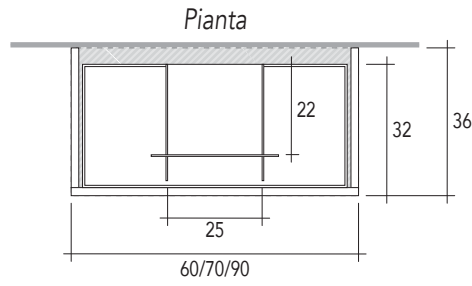

CARATTERISTICHE TECNICHE NYÙ: POSIZIONAMENTO PER BASE LAVABO

LEGENDA:

Spazio libero per installazione scarico

A Cassetto superiore sagomato

B Cassetto inferiore

BASE LAVABO L. 60/70/90
Prof. 36 cm
CON 1 CASSETTO

Vista laterale

Quote scarichi

Vista laterale

Verificare posizionamento scarico del lavabo

BASE LAVABO L. 60/70/90/120
Prof. 50 cm
CON 1 CASSETTO

Vista laterale

Quote scarichi

Vista laterale

Verificare posizionamento scarico del lavabo

CARATTERISTICHE TECNICHE NYÙ: POSIZIONAMENTO PER BASE LAVABO

LEGGENDA:

Spazio libero per installazione scarico

A Cassetto superiore sagomato

B Cassetto inferiore

BASE LAVABO L. 60/70/90
Prof. 36 cm
CON 2 CASSETTI

Vista laterale

Quote scarichi

Verificare posizionamento scarico del lavabo

BASE LAVABO L. 60/70/90/120
Prof. 50 cm
CON 2 CASSETTI

Vista laterale

Quote scarichi