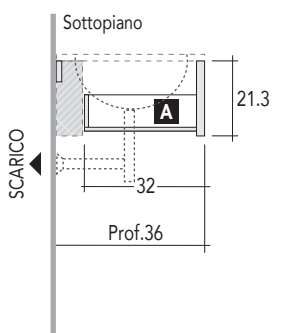

CARATTERISTICHE TECNICHE NYÙ: POSIZIONAMENTO PER BASE LAVABO

LEGENDA:

Spazio libero per installazione scarico

A Cassetto superiore sagomato

B Cassetto inferiore

BASE LAVABO L. 60/70/90
Prof. 36 cm
CON 1 CASSETTO

Vista laterale

Quote scarichi

Vista laterale

Verificare posizionamento scarico del lavabo

BASE LAVABO L. 60/70/90/120
Prof. 50 cm
CON 1 CASSETTO

Vista laterale

Quote scarichi

Vista laterale

Verificare posizionamento scarico del lavabo

CARATTERISTICHE TECNICHE NYÙ: POSIZIONAMENTO PER BASE LAVABO

LEGGENDA:

Spazio libero per installazione scarico

A Cassetto superiore sagomato

B Cassetto inferiore

BASE LAVABO L. 60/70/90
Prof. 36 cm
CON 2 CASSETTI

Vista laterale

Quote scarichi

Verificare posizionamento scarico del lavabo

BASE LAVABO L. 60/70/90/120
Prof. 50 cm
CON 2 CASSETTI

Vista laterale

Quote scarichi