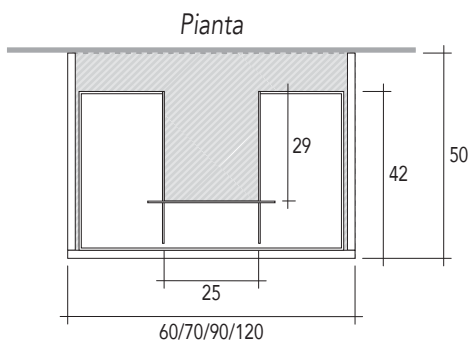

CARATTERISTICHE TECNICHE NYÙ: POSIZIONAMENTO PER BASE LAVABO

LEGENDA:

Spazio libero per installazione scarico

A Cassetto superiore sagomato

B Cassetto inferiore

BASE LAVABO L. 60/70/90
Prof. 36 cm
CON 1 CASSETTO

Vista laterale

Quote scarichi

Vista laterale

Verificare posizionamento scarico del lavabo

BASE LAVABO L. 60/70/90/120
Prof. 50 cm
CON 1 CASSETTO

Vista laterale

Quote scarichi

Vista laterale

Verificare posizionamento scarico del lavabo

CARATTERISTICHE TECNICHE NYÙ: POSIZIONAMENTO PER BASE LAVABO

LEGGENDA:

Spazio libero per installazione scarico

A Cassetto superiore sagomato

B Cassetto inferiore

BASE LAVABO L. 60/70/90
Prof. 36 cm
CON 2 CASSETTI

Vista laterale

Quote scarichi

Verificare posizionamento scarico del lavabo

BASE LAVABO L. 60/70/90/120
Prof. 50 cm
CON 2 CASSETTI

Vista laterale

Quote scarichi