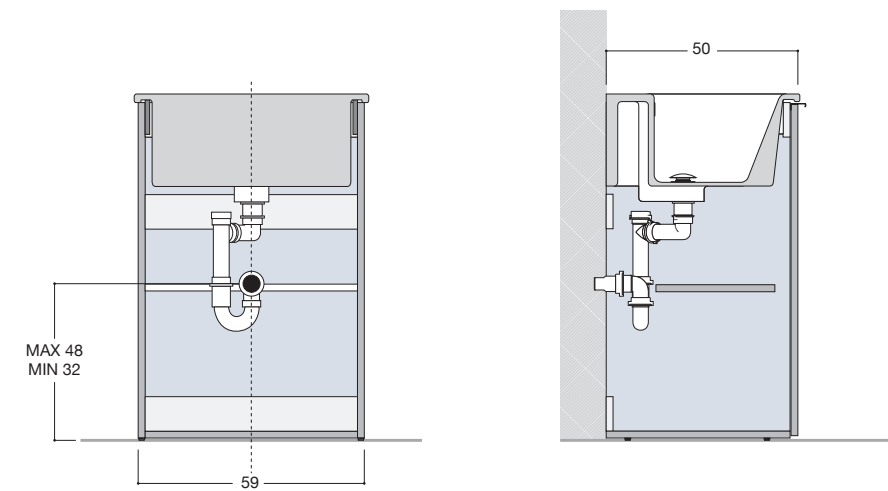

CARATTERISTICHE TECNICHE: POSIZIONAMENTO PER BASE LAVABO

LEGENDA:  Spazio libero per installazione scarico

Lavatoio con vasca in metacrilato YDRO**Lavatoio con vasca in metacrilato YDRO e vasca in mineralmarmo NIC****Base porta vasca per vasca in ceramica LUGANO****CARATTERISTICHE TECNICHE: POSIZIONAMENTO PER BASE LAVABO**

LEGENDA:  Spazio libero per installazione scarico  Presa elettrica 220/230 V  Carico lavatrice  Scarico lavatrice e lavasciuga

Lavatoio con vasca in ceramica FORTY**Lavatoio con vasca in metacrilato YDRO e vasca in mineralmarmo NIC****Lavatoio con vasca in metacrilato YDRO e vasca in mineralmarmo NIC**