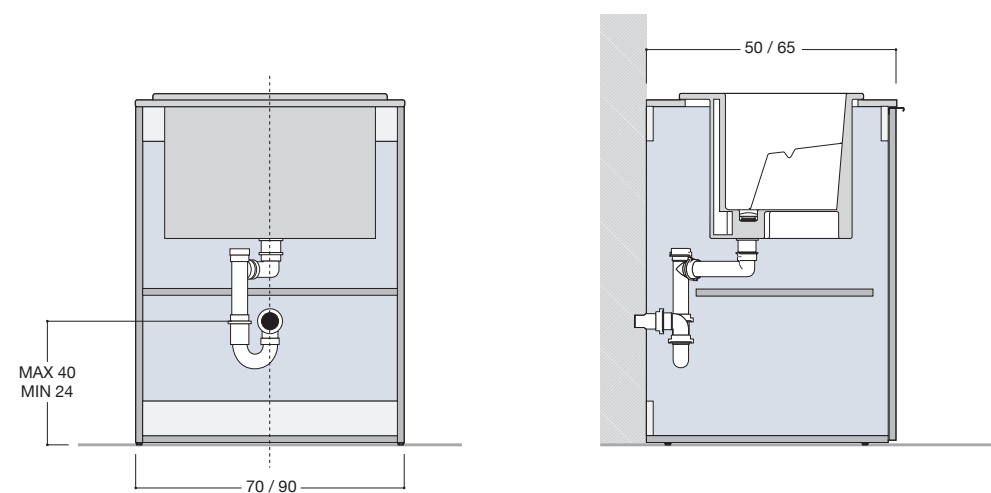

CARATTERISTICHE TECNICHE: POSIZIONAMENTO PER BASE LAVABO

LEGENDA:  Spazio libero per installazione scarico

Lavatoio con vasca in metacrilato YDRO**Lavatoio con vasca in metacrilato YDRO e vasca in mineralmarmo NIC****Base porta vasca per vasca in ceramica LUGANO****CARATTERISTICHE TECNICHE: POSIZIONAMENTO PER BASE LAVABO**

LEGENDA:  Spazio libero per installazione scarico  Presa elettrica 220/230 V  Carico lavatrice  Scarico lavatrice e lavasciuga

Lavatoio con vasca in ceramica FORTY**Lavatoio con vasca in metacrilato YDRO e vasca in mineralmarmo NIC****Lavatoio con vasca in metacrilato YDRO e vasca in mineralmarmo NIC**