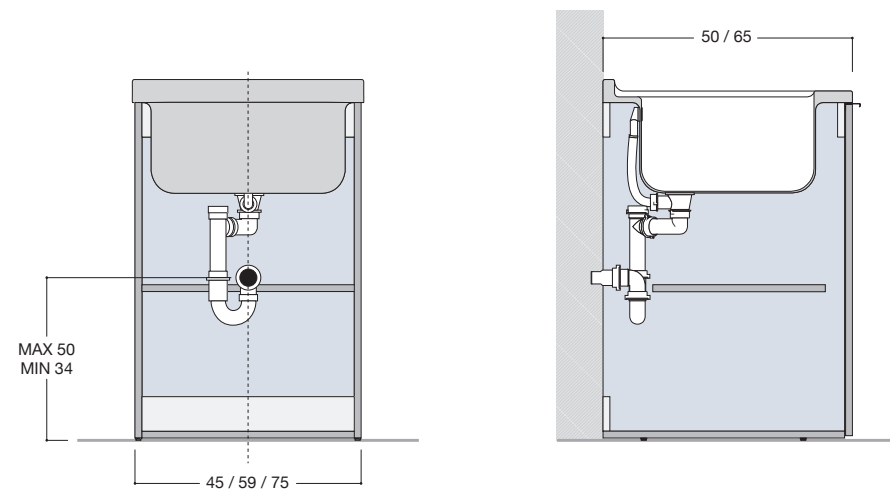

CARATTERISTICHE TECNICHE: POSIZIONAMENTO PER BASE LAVABO

LEGENDA:  Spazio libero per installazione scarico

Lavatoio con vasca in metacrilato YDRO**Lavatoio con vasca in metacrilato YDRO e vasca in mineralmarmo NIC****Base porta vasca per vasca in ceramica LUGANO****CARATTERISTICHE TECNICHE: POSIZIONAMENTO PER BASE LAVABO**

LEGENDA:  Spazio libero per installazione scarico  Presa elettrica 220/230 V  Carico lavatrice  Scarico lavatrice e lavasciuga

Lavatoio con vasca in ceramica FORTY**Lavatoio con vasca in metacrilato YDRO e vasca in mineralmarmo NIC****Lavatoio con vasca in metacrilato YDRO e vasca in mineralmarmo NIC**