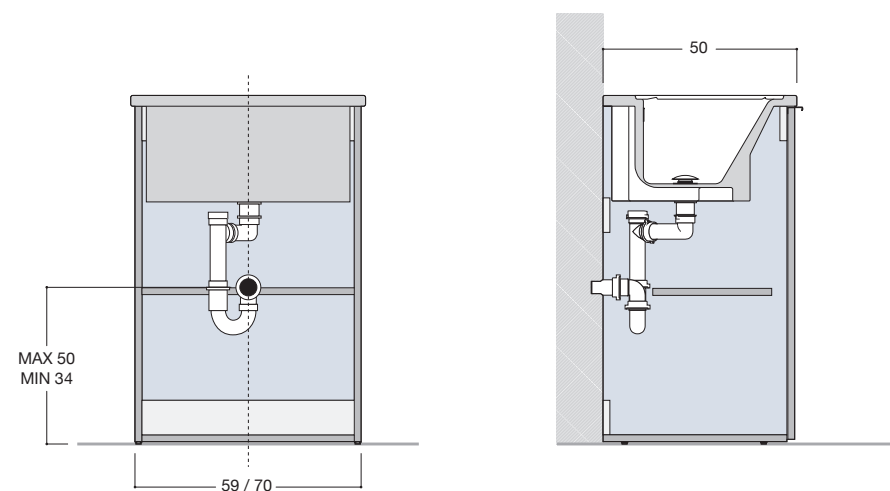

CARATTERISTICHE TECNICHE: POSIZIONAMENTO PER BASE LAVABO

LEGENDA:  Spazio libero per installazione scarico

Lavatoio con vasca in metacrilato YDRO**Lavatoio con vasca in metacrilato YDRO e vasca in mineralmarmo NIC****Base porta vasca per vasca in ceramica LUGANO****CARATTERISTICHE TECNICHE: POSIZIONAMENTO PER BASE LAVABO**

LEGENDA:  Spazio libero per installazione scarico  Presa elettrica 220/230 V  Carico lavatrice  Scarico lavatrice e lavasciuga

Lavatoio con vasca in ceramica FORTY**Lavatoio con vasca in metacrilato YDRO e vasca in mineralmarmo NIC****Lavatoio con vasca in metacrilato YDRO e vasca in mineralmarmo NIC**