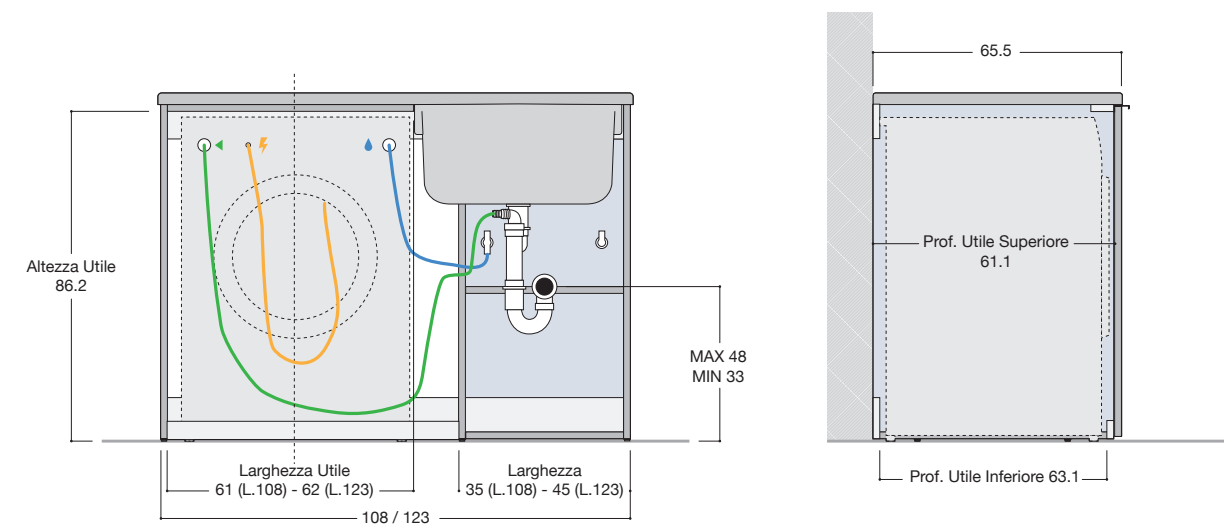

CARATTERISTICHE TECNICHE: POSIZIONAMENTO PER BASE LAVABO

LEGENDA:  Spazio libero per installazione scarico

Lavatoio con vasca in metacrilato YDRO**Lavatoio con vasca in metacrilato YDRO e vasca in mineralmarmo NIC****Base porta vasca per vasca in ceramica LUGANO****CARATTERISTICHE TECNICHE: POSIZIONAMENTO PER BASE LAVABO**

LEGENDA:  Spazio libero per installazione scarico  Presa elettrica 220/230 V  Carico lavatrice  Scarico lavatrice e lavasciuga

Lavatoio con vasca in ceramica FORTY**Lavatoio con vasca in metacrilato YDRO e vasca in mineralmarmo NIC****Lavatoio con vasca in metacrilato YDRO e vasca in mineralmarmo NIC**