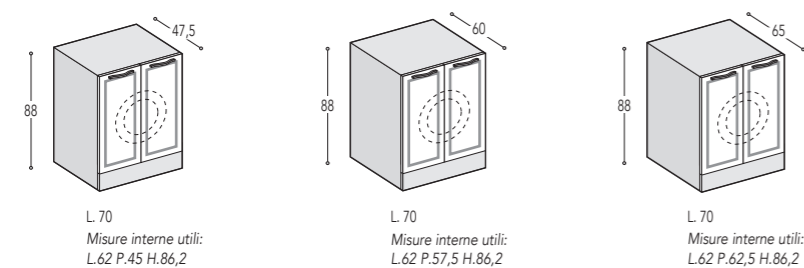

MODULARITÀ

BASI SOSPESE: H. 48,5

BASI LAVABO SOSPESE: H. 48,5

BASI P/LAVATRICE: H. 88

MODULARITÀ

PENSILI: H. 70

PENSILI SPECCHIO: H. 70

MEZZE COLONNE: H. 98,2 (TOP INCLUSO)

COLONNE: H. 160 Prof. 18

COLONNE: H. 160 Prof. 30