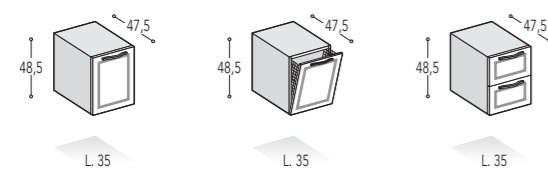

MODULARITÀ

BASI SOSPESE: H. 48,5

BASI LAVABO SOSPESE: H. 48,5

BASI P/LAVATRICE: H. 88

MODULARITÀ

PENSILI: H. 70

PENSILI SPECCHIO: H. 70

MEZZE COLONNE: H. 98,2 (TOP INCLUSO)

COLONNE: H. 160 Prof. 18

COLONNE: H. 160 Prof. 30