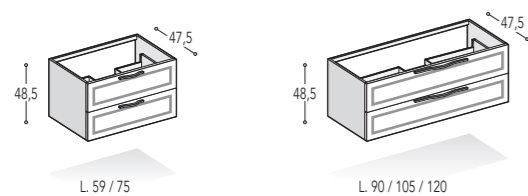

MODULARITÀ

BASI SOSPESE: H. 48,5

BASI LAVABO SOSPESE: H. 48,5

BASI P/LAVATRICE: H. 88

MODULARITÀ

PENSILI: H. 70

PENSILI SPECCHIO: H. 70

MEZZE COLONNE: H. 98,2 (TOP INCLUSO)

COLONNE: H. 160 Prof. 18

COLONNE: H. 160 Prof. 30