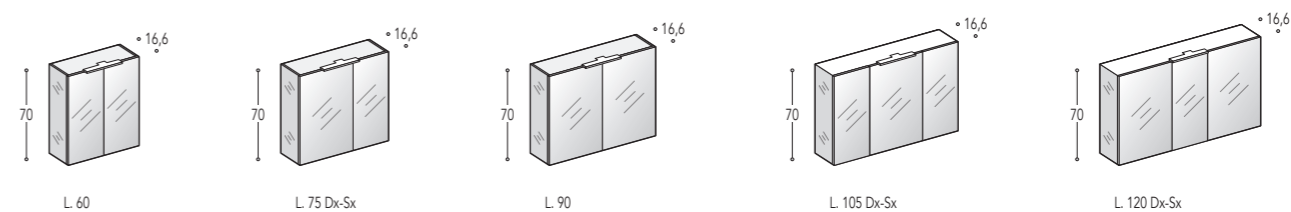

MODULARITÀ

BASI SOSPESE: H. 48,5

BASI LAVABO SOSPESE: H. 48,5

BASI P/LAVATRICE: H. 88

MODULARITÀ

PENSILI: H. 70

PENSILI SPECCHIO: H. 70

MEZZE COLONNE: H. 98,2 (TOP INCLUSO)

COLONNE: H. 160 Prof. 18

COLONNE: H. 160 Prof. 30