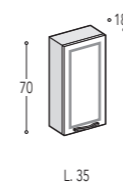

MODULARITÀ

BASI SOSPESE: H. 48,5

BASI LAVABO SOSPESE: H. 48,5

BASI P/LAVATRICE: H. 88

MODULARITÀ

PENSILI: H. 70

PENSILI SPECCHIO: H. 70

MEZZE COLONNE: H. 98,2 (TOP INCLUSO)

COLONNE: H. 160 Prof. 18

COLONNE: H. 160 Prof. 30