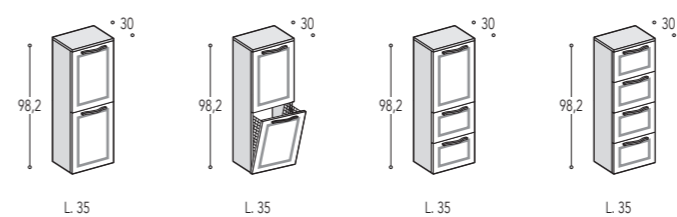

MODULARITÀ

BASI SOSPESE: H. 48,5

BASI LAVABO SOSPESE: H. 48,5

BASI P/LAVATRICE: H. 88

MODULARITÀ

PENSILI: H. 70

PENSILI SPECCHIO: H. 70

MEZZE COLONNE: H. 98,2 (TOP INCLUSO)

COLONNE: H. 160 Prof. 18

COLONNE: H. 160 Prof. 30