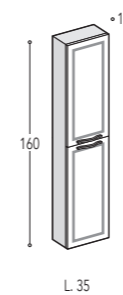

MODULARITÀ

BASI SOSPESE: H. 48,5

BASI LAVABO SOSPESE: H. 48,5

BASI P/LAVATRICE: H. 88

MODULARITÀ

PENSILI: H. 70

PENSILI SPECCHIO: H. 70

MEZZE COLONNE: H. 98,2 (TOP INCLUSO)

COLONNE: H. 160 Prof. 18

COLONNE: H. 160 Prof. 30