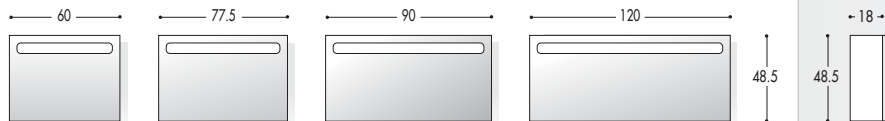

MODULARITA'

LARGHEZZE

PROFONDITA'

SPECCHIERE CONTENITORE A RIBALTA (faretto a led): H. 48.5

SPECCHIERE CONTENITORE A RIBALTA (illuminazione a led filo specchio): H. 48.5

SPECCHIERE (faretto a led): H. 48.5

SPECCHIERE (illuminazione a led filo specchio): H. 48.5

SPECCHIERE CON TELAIO FINITURA ALLUMINIO (faretto a led): H. 70