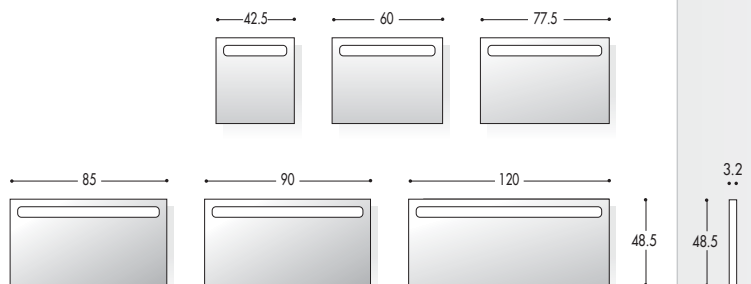

## PROFONDITA'

**SPECCHIERE CONTENITORE A RIBALTA (faretto a led): H. 48.5**

**SPECCHIERE CONTENITORE A RIBALTA (illuminazione a led filo specchio): H. 48.5**

**SPECCHIERE (faretto a led): H. 48.5**

**SPECCHIERE (illuminazione a led filo specchio): H. 48.5**