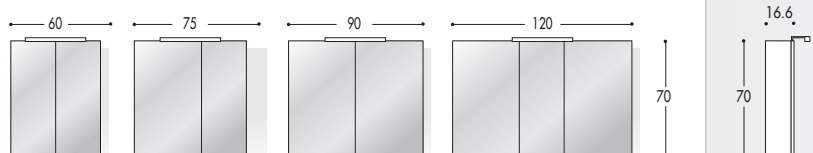

## PROFONDITA'

**BASI LAVABO SOSPESE: H. 48.5 - Top Ceramica Sp.2-5 cm**

**BASI SOSPESE: H. 50.5 - Top Sp.1.2 cm**

**BASI CON RUOTE: H. 61  
Top Sp.1.2 cm**

**PENSILI: H. 48.5/70**

**COLONNE SOSPESE: H. 155**

**PENSILI SPECCHIO CONTENITORE (faretto a led): H. 70**