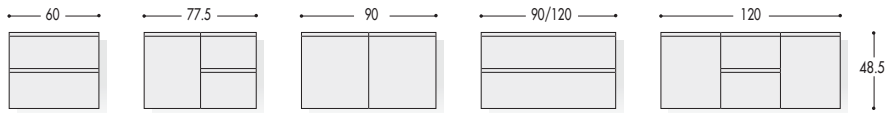

## PROFONDITA'

**BASI LAVABO SOSPESE: H. 48.5 - Top Ceramica Sp.2-5 cm**

**BASI SOSPESE: H. 50.5 - Top Sp.1.2 cm**

**BASI CON RUOTE: H. 61  
Top Sp.1.2 cm**

**PENSILI: H. 48.5/70**

**COLONNE SOSPESE: H. 155**