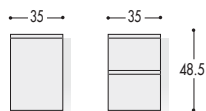

## LARGHEZZE

## PROFONDITA'

**BASI LAVABO SOSPESE: H. 48.5 - Top Ceramica Sp.2-5 cm**

**BASI SOSPESE: H. 50.5 - Top Sp.1.2 cm**

**BASI CON RUOTE: H. 61  
Top Sp.1.2 cm**

**PENSILI: H. 48.5/70**

**COLONNE SOSPESE: H. 155**