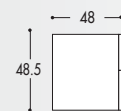

## LARGHEZZE

## PROFONDITA'

**BASI LAVABO SOSPESE: H. 48.5 - Top Ceramica Sp.2-5 cm**

**BASI SOSPESE: H. 50.5 - Top Sp.1.2 cm**

**BASI CON RUOTE: H. 61  
Top Sp.1.2 cm**

**PENSILI: H. 48.5/70**

**COLONNE SOSPESE: H. 155**