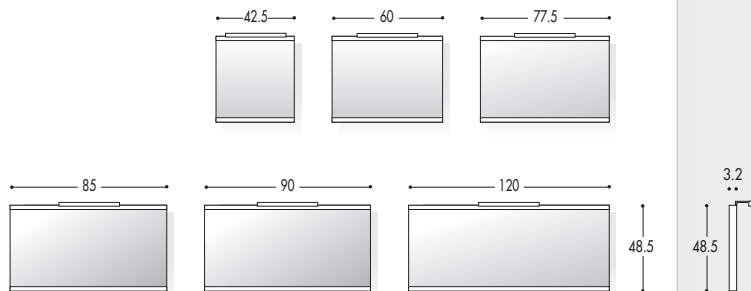

## PROFONDITA'

**SPECCHIERE CONTENITORE A RIBALTA (faretto a led): H. 48.5**

**SPECCHIERE CONTENITORE A RIBALTA (illuminazione a led filo specchio): H. 48.5**

**SPECCHIERE (faretto a led): H. 48.5**

**SPECCHIERE (illuminazione a led filo specchio): H. 48.5**