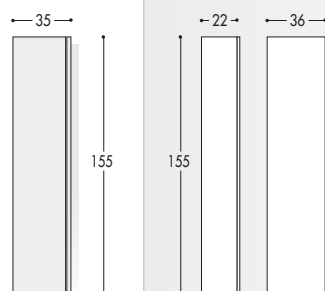

## PROFONDITA'

**BASI LAVABO SOSPESE: H. 48.5 - Top Ceramica Sp.2-5 cm**

**BASI SOSPESE: H. 50.5 - Top Sp.1.2 cm**

**BASI CON RUOTE: H. 61  
Top Sp.1.2 cm**

**PENSILI: H. 48.5/70**

**COLONNE SOSPESE: H. 155**

**PENSILI SPECCHIO CONTENITORE (faretto a led): H. 70**

## PROFONDITA'

**SPECCHIERE CONTENITORE A RIBALTA (faretto a led): H. 48.5**

**SPECCHIERE CONTENITORE A RIBALTA (illuminazione a led filo specchio): H. 48.5**

**SPECCHIERE (faretto a led): H. 48.5**

**SPECCHIERE (illuminazione a led filo specchio): H. 48.5**