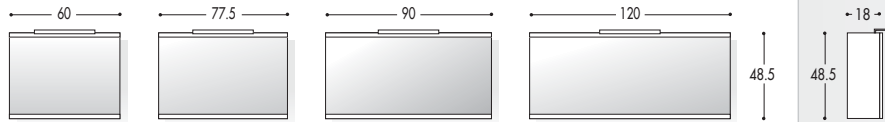

## PROFONDITA'

**BASI LAVABO SOSPESE: H. 48.5 - Top Ceramica Sp.2-5 cm**

**BASI SOSPESE: H. 50.5 - Top Sp.1.2 cm**

**BASI CON RUOTE: H. 61  
Top Sp.1.2 cm**

**PENSILI: H. 48.5/70**

**COLONNE SOSPESE: H. 155**

**PENSILI SPECCHIO CONTENITORE (faretto a led): H. 70**

## PROFONDITA'

**SPECCHIERE CONTENITORE A RIBALTA (faretto a led): H. 48.5**

**SPECCHIERE CONTENITORE A RIBALTA (illuminazione a led filo specchio): H. 48.5**

**SPECCHIERE (faretto a led): H. 48.5**

**SPECCHIERE (illuminazione a led filo specchio): H. 48.5**