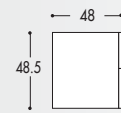

## PROFONDITA'

**BASI LAVABO SOSPESE: H. 48.5 - Top Ceramica Sp.2-5 cm**

**BASI SOSPESE: H. 50.5 - Top Sp.1.2 cm**

**BASI CON RUOTE: H. 61  
Top Sp.1.2 cm**

**PENSILI: H. 48.5/70**

**COLONNE SOSPESE: H. 155**