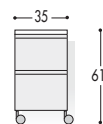

## LARGHEZZE

## PROFONDITA'

**BASI LAVABO SOSPESE: H. 48.5 - Top Ceramica Sp.2-5 cm**

**BASI SOSPESE: H. 50.5 - Top Sp.1.2 cm**

**BASI CON RUOTE: H. 61  
Top Sp.1.2 cm**

**PENSILI: H. 48.5/70**

**COLONNE SOSPESE: H. 155**