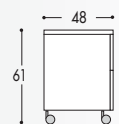

## LARGHEZZE

## PROFONDITA'

**BASI LAVABO SOSPESE: H. 48.5 - Top Ceramica Sp.2-5 cm**

**BASI SOSPESE: H. 50.5 - Top Sp.1.2 cm**

**BASI CON RUOTE: H. 61  
Top Sp.1.2 cm**

**PENSILI: H. 48.5/70**

**COLONNE SOSPESE: H. 155**

## PROFONDITA'

**SPECCHIERE CONTENITORE A RIBALTA (faretto a led): H. 48.5**

**SPECCHIERE CONTENITORE A RIBALTA (illuminazione a led filo specchio): H. 48.5**

**SPECCHIERE (faretto a led): H. 48.5**

**SPECCHIERE (illuminazione a led filo specchio): H. 48.5**