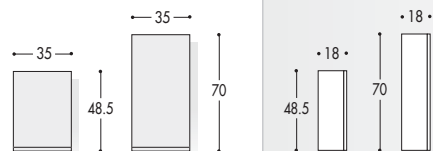

## PROFONDITA'

**BASI LAVABO SOSPESE: H. 48.5 - Top Ceramica Sp.2-5 cm**

**BASI SOSPESE: H. 50.5 - Top Sp.1.2 cm**

**BASI CON RUOTE: H. 61  
Top Sp.1.2 cm**

**PENSILI: H. 48.5/70**

**COLONNE SOSPESE: H. 155**

**PENSILI SPECCHIO CONTENITORE (faretto a led): H. 70**