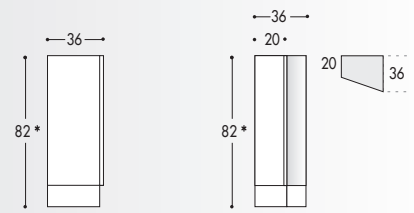

LARGHEZZE

PROFONDITA'

BASI A TERRA: H. 70+12 (escluso top)

**BASI RACCORDO:
H. 70+12 (escluso top)**

* Le quote non includono lo spessore del top

**BASI LAVABO SEMINCASSO
A TERRA: H. 70+12 (escluso top)**

**BASI LAVABO INCASSO
A TERRA: H. 70+12 (escluso top)**

** Quota in funzione del tipo di lavabo

* Le quote non includono lo spessore del top

**BASE LAVABO AD ANGOLO A TERRA:
H. 70+12 (escluso top)**

**BASI LAVABO CURVE A TERRA:
H. 70+12 (escluso top)**

* Le quote non includono lo spessore del top

BASI LAVABO A TERRA PER RACCORDO: H. 70+12 (escluso top)

* Le quote non includono lo spessore del top

**BASE TERMINALE
A TERRA: H. 70+12 (escluso top)**

**BASE RACCORDO
A TERRA: H. 70+12 (escluso top)**

PENSILI: H. 70

SPECCHIERA "LUCE"
RETRO ILLUMINATA: H. 60

SPECCHIERA CONTENITORE

SPECCHIERE "SEVENTY"

AL POSTO DELLO ZOCCOLO IN ALLUMINIO BRILLANTATO (di serie) È POSSIBILE RICHIEDERE IL PIEDINO ESTETICO A VISTA H.12 cm. (vedi pag. 279)