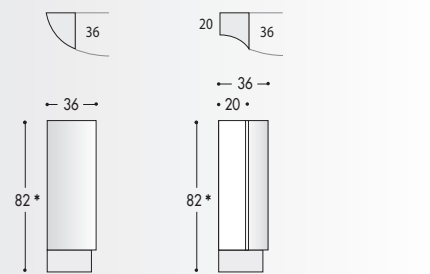

LARGHEZZE

PROFONDITA'

BASI A TERRA: H. 70+12 (escluso top)

**BASI RACCORDO:
H. 70+12 (escluso top)**

* Le quote non includono lo spessore del top

**BASI LAVABO SEMINCASSO
A TERRA: H. 70+12 (escluso top)**

**BASI LAVABO INCASSO
A TERRA: H. 70+12 (escluso top)**

** Quota in funzione del tipo di lavabo

* Le quote non includono lo spessore del top

**BASE LAVABO AD ANGOLO A TERRA:
H. 70+12 (escluso top)**

**BASI LAVABO CURVE A TERRA:
H. 70+12 (escluso top)**

* Le quote non includono lo spessore del top

BASI LAVABO A TERRA PER RACCORDO: H. 70+12 (escluso top)

* Le quote non includono lo spessore del top

**BASE TERMINALE
A TERRA: H. 70+12 (escluso top)**

**BASE RACCORDO
A TERRA: H. 70+12 (escluso top)**

PENSILI: H. 70

LARGHEZZE

PROFONDITA'

COLONNE SOSPESE:
H. 185,2+12

SPECCHIERA "CUBIK"
RETRO ILLUMINATA: H. 60

SPECCHIERA "MITO" H.107,7/113,7

SPECCHIERE "SAE"

SPECCHIERA AL MQ.

SPECCHIERA "TRITICO"