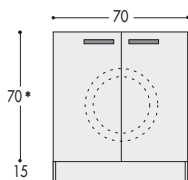

LARGHEZZE

PROFONDITA'

COLONNE SOSPESE:
H. 185,2+12

SPECCHIERA "CUBIK"
RETRO ILLUMINATA: H. 60

SPECCHIERA "MITO" H.107,7/113,7

SPECCHIERE "SAE"

SPECCHIERA AL MQ.

SPECCHIERA "TRITICO"

SPECCHIERA "LUCE"
RETRO ILLUMINATA: H. 60

SPECCHIERA CONTENITORE

SPECCHIERE "SEVENTY"

AL POSTO DELLO ZOCCOLO IN ALLUMINIO BRILLANTATO (di serie) È POSSIBILE RICHIEDERE IL PIEDINO ESTETICO A VISTA H.12 cm. (vedi pag. 279)

N.B. - Piastra cromata, piedino in alluminio satinato regolabile in altezza

BASE PORTA LAVATRICE (escluso top)
Vedi pag. 225

* Le quote non includono lo spessore del top