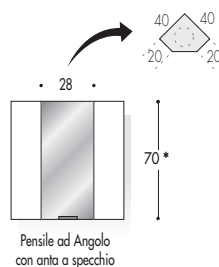

LARGHEZZE

PROFONDITA'

BASI A TERRA: H. 70+12 (escluso top)

**BASI RACCORDO:
H. 70+12 (escluso top)**

* Le quote non includono lo spessore del top

**BASI LAVABO SEMINCASSO
A TERRA: H. 70+12 (escluso top)**

**BASI LAVABO INCASSO
A TERRA: H. 70+12 (escluso top)**

** Quota in funzione del tipo di lavabo

* Le quote non includono lo spessore del top

**BASE LAVABO AD ANGOLO A TERRA:
H. 70+12 (escluso top)**

**BASI LAVABO CURVE A TERRA:
H. 70+12 (escluso top)**

* Le quote non includono lo spessore del top

BASI LAVABO A TERRA PER RACCORDO: H. 70+12 (escluso top)

* Le quote non includono lo spessore del top

**BASE TERMINALE
A TERRA: H. 70+12 (escluso top)**

**BASE RACCORDO
A TERRA: H. 70+12 (escluso top)**

PENSILI: H. 70

LARGHEZZE

PROFONDITA'

COLONNE SOSPESE:
H. 185,2+12

SPECCHIERA "CUBIK"
RETRO ILLUMINATA: H. 60

SPECCHIERA "MITO" H.107,7/113,7

SPECCHIERE "SAE"

SPECCHIERA AL MQ.

SPECCHIERA "TRITICO"