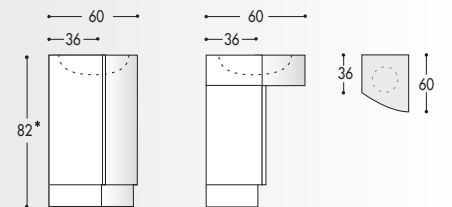

LARGHEZZE

PROFONDITA'

BASI A TERRA: H. 70+12 (escluso top)

**BASI RACCORDO:
H. 70+12 (escluso top)**

* Le quote non includono lo spessore del top

**BASI LAVABO SEMINCASSO
A TERRA: H. 70+12 (escluso top)**

**BASI LAVABO INCASSO
A TERRA: H. 70+12 (escluso top)**

** Quota in funzione del tipo di lavabo

* Le quote non includono lo spessore del top

**BASE LAVABO AD ANGOLO A TERRA:
H. 70+12 (escluso top)**

**BASI LAVABO CURVE A TERRA:
H. 70+12 (escluso top)**

* Le quote non includono lo spessore del top

BASI LAVABO A TERRA PER RACCORDO: H. 70+12 (escluso top)

* Le quote non includono lo spessore del top

**BASE TERMINALE
A TERRA: H. 70+12 (escluso top)**

**BASE RACCORDO
A TERRA: H. 70+12 (escluso top)**

PENSILI: H. 70

LARGHEZZE

PROFONDITA'

COLONNE SOSPESE:
H. 185,2+12

SPECCHIERA "CUBIK"
RETRO ILLUMINATA: H. 60

SPECCHIERA "MITO" H.107,7/113,7

SPECCHIERE "SAE"

SPECCHIERA AL MQ.

SPECCHIERA "TRITICO"