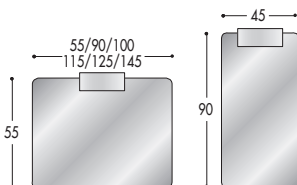

** Quota in funzione del tipo di lavabo

* Le quote non includono lo spessore del top

**BASE LAVABO AD ANGOLO A TERRA:
H. 70+12 (escluso top)**

**BASI LAVABO CURVE A TERRA:
H. 70+12 (escluso top)**

* Le quote non includono lo spessore del top

BASI LAVABO A TERRA PER RACCORDO: H. 70+12 (escluso top)

* Le quote non includono lo spessore del top

**BASE TERMINALE
A TERRA: H. 70+12 (escluso top)**

**BASE RACCORDO
A TERRA: H. 70+12 (escluso top)**

PENSILI: H. 70

LARGHEZZE

PROFONDITA'

COLONNE SOSPESE:
H. 185,2+12

SPECCHIERA "CUBIK"
RETRO ILLUMINATA: H. 60

SPECCHIERA "MITO" H.107,7/113,7

SPECCHIERE "SAE"

SPECCHIERA AL MQ.

SPECCHIERA "TRITICO"

SPECCHIERA "LUCE"
RETRO ILLUMINATA: H. 60

SPECCHIERA CONTENITORE

SPECCHIERE "SEVENTY"

AL POSTO DELLO ZOCCOLO IN ALLUMINIO BRILLANTATO (di serie) È POSSIBILE RICHIEDERE IL PIEDINO ESTETICO A VISTA H.12 cm. (vedi pag. 279)