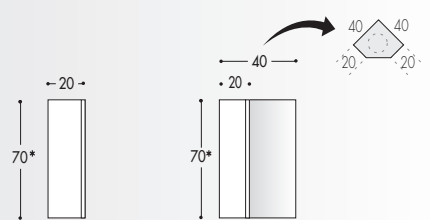

** Quota in funzione del tipo di lavabo

* Le quote non includono lo spessore del top

**BASE LAVABO AD ANGOLO A TERRA:
H. 70+12 (escluso top)**

**BASI LAVABO CURVE A TERRA:
H. 70+12 (escluso top)**

* Le quote non includono lo spessore del top

BASI LAVABO A TERRA PER RACCORDO: H. 70+12 (escluso top)

* Le quote non includono lo spessore del top

**BASE TERMINALE
A TERRA: H. 70+12 (escluso top)**

**BASE RACCORDO
A TERRA: H. 70+12 (escluso top)**

PENSILI: H. 70

LARGHEZZE

PROFONDITA'

COLONNE SOSPESE:
H. 185,2+12

SPECCHIERA "CUBIK"
RETRO ILLUMINATA: H. 60

SPECCHIERA "MITO" H.107,7/113,7

SPECCHIERE "SAE"

SPECCHIERA AL MQ.

SPECCHIERA "TRITICO"