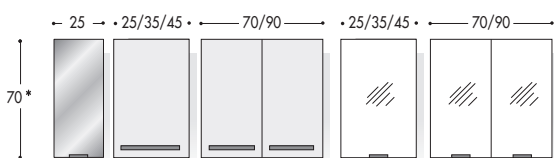

LARGHEZZE

PROFONDITA'

BASI A TERRA: H. 70+12 (escluso top)

**BASI RACCORDO:
H. 70+12 (escluso top)**

* Le quote non includono lo spessore del top

**BASI LAVABO SEMINCASSO
A TERRA: H. 70+12 (escluso top)**

**BASI LAVABO INCASSO
A TERRA: H. 70+12 (escluso top)**

** Quota in funzione del tipo di lavabo

* Le quote non includono lo spessore del top

**BASE LAVABO AD ANGOLO A TERRA:
H. 70+12 (escluso top)**

**BASI LAVABO CURVE A TERRA:
H. 70+12 (escluso top)**

* Le quote non includono lo spessore del top

BASI LAVABO A TERRA PER RACCORDO: H. 70+12 (escluso top)

* Le quote non includono lo spessore del top

**BASE TERMINALE
A TERRA: H. 70+12 (escluso top)**

**BASE RACCORDO
A TERRA: H. 70+12 (escluso top)**

PENSILI: H. 70

LARGHEZZE

PROFONDITA'

COLONNE SOSPESE:
H. 185,2+12

SPECCHIERA "CUBIK"
RETRO ILLUMINATA: H. 60

SPECCHIERA "MITO" H.107,7/113,7

SPECCHIERE "SAE"

SPECCHIERA AL MQ.

SPECCHIERA "TRITICO"