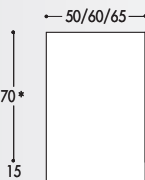

SPECCHIERA "LUCE"
RETRO ILLUMINATA: H. 60

SPECCHIERA CONTENITORE

SPECCHIERE "SEVENTY"

AL POSTO DELLO ZOCCOLO IN ALLUMINIO BRILLANTATO (di serie) È POSSIBILE RICHIEDERE IL PIEDINO ESTETICO A VISTA H.12 cm. (vedi pag. 279)

N.B. - Piastra cromata, piedino in alluminio satinato regolabile in altezza

BASE PORTA LAVATRICE (escluso top)
Vedi pag. 225

* Le quote non includono lo spessore del top