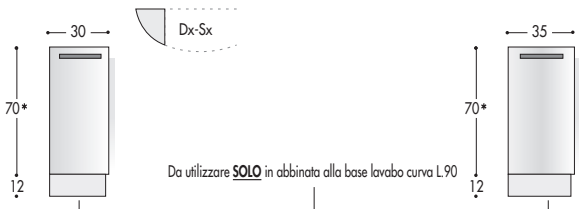

LARGHEZZE

PROFONDITA'

BASI A TERRA: H. 70+12 (escluso top)

**BASI RACCORDO:
H. 70+12 (escluso top)**

* Le quote non includono lo spessore del top

**BASI LAVABO SEMINCASSO
A TERRA: H. 70+12 (escluso top)**

**BASI LAVABO INCASSO
A TERRA: H. 70+12 (escluso top)**

** Quota in funzione del tipo di lavabo

* Le quote non includono lo spessore del top

**BASE LAVABO AD ANGOLO A TERRA:
H. 70+12 (escluso top)**

**BASI LAVABO CURVE A TERRA:
H. 70+12 (escluso top)**

* Le quote non includono lo spessore del top

BASI LAVABO A TERRA PER RACCORDO: H. 70+12 (escluso top)

* Le quote non includono lo spessore del top

**BASE TERMINALE
A TERRA: H. 70+12 (escluso top)**

**BASE RACCORDO
A TERRA: H. 70+12 (escluso top)**

PENSILI: H. 70

LARGHEZZE

PROFONDITA'

COLONNE SOSPESE:
H. 185,2+12

SPECCHIERA "CUBIK"
RETRO ILLUMINATA: H. 60

SPECCHIERA "MITO" H.107,7/113,7

SPECCHIERE "SAE"

SPECCHIERA AL MQ.

SPECCHIERA "TRITICO"