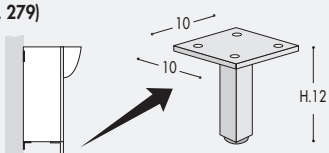

BASI LAVABO A TERRA PER RACCORDO: H. 70+12 (escluso top)

* Le quote non includono lo spessore del top

**BASE TERMINALE
A TERRA: H. 70+12 (escluso top)**

**BASE RACCORDO
A TERRA: H. 70+12 (escluso top)**

PENSILI: H. 70

LARGHEZZE

PROFONDITA'

COLONNE SOSPESE:
H. 185,2+12

SPECCHIERA "CUBIK"
RETRO ILLUMINATA: H. 60

SPECCHIERA "MITO" H.107,7/113,7

SPECCHIERE "SAE"

SPECCHIERA AL MQ.

SPECCHIERA "TRITICO"

SPECCHIERA "LUCE"
RETRO ILLUMINATA: H. 60

SPECCHIERA CONTENITORE

SPECCHIERE "SEVENTY"

AL POSTO DELLO ZOCCOLO IN ALLUMINIO BRILLANTATO (di serie) È POSSIBILE RICHIEDERE IL PIEDINO ESTETICO A VISTA H.12 cm. (vedi pag. 279)