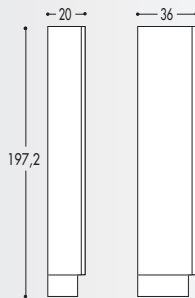

LARGHEZZE

PROFONDITA'

BASI A TERRA: H. 70+12 (escluso top)

**BASI RACCORDO:
H. 70+12 (escluso top)**

* Le quote non includono lo spessore del top

**BASI LAVABO SEMINCASSO
A TERRA: H. 70+12 (escluso top)**

**BASI LAVABO INCASSO
A TERRA: H. 70+12 (escluso top)**

** Quota in funzione del tipo di lavabo

* Le quote non includono lo spessore del top

**BASE LAVABO AD ANGOLO A TERRA:
H. 70+12 (escluso top)**

**BASI LAVABO CURVE A TERRA:
H. 70+12 (escluso top)**

* Le quote non includono lo spessore del top

BASI LAVABO A TERRA PER RACCORDO: H. 70+12 (escluso top)

* Le quote non includono lo spessore del top

**BASE TERMINALE
A TERRA: H. 70+12 (escluso top)**

**BASE RACCORDO
A TERRA: H. 70+12 (escluso top)**

PENSILI: H. 70

LARGHEZZE

PROFONDITA'

COLONNE SOSPESE:
H. 185,2+12

SPECCHIERA "CUBIK"
RETRO ILLUMINATA: H. 60

SPECCHIERA "MITO" H.107,7/113,7

SPECCHIERE "SAE"

SPECCHIERA AL MQ.

SPECCHIERA "TRITICO"