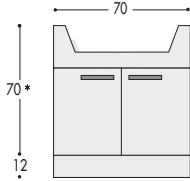

LARGHEZZE

PROFONDITA'

BASI A TERRA: H. 70+12 (escluso top)

**BASI RACCORDO:
H. 70+12 (escluso top)**

* Le quote non includono lo spessore del top

**BASI LAVABO SEMINCASSO
A TERRA: H. 70+12 (escluso top)**

**BASI LAVABO INCASSO
A TERRA: H. 70+12 (escluso top)**

** Quota in funzione del tipo di lavabo

* Le quote non includono lo spessore del top

**BASE LAVABO AD ANGOLO A TERRA:
H. 70+12 (escluso top)**

**BASI LAVABO CURVE A TERRA:
H. 70+12 (escluso top)**

* Le quote non includono lo spessore del top

BASI LAVABO A TERRA PER RACCORDO: H. 70+12 (escluso top)

* Le quote non includono lo spessore del top

**BASE TERMINALE
A TERRA: H. 70+12 (escluso top)**

**BASE RACCORDO
A TERRA: H. 70+12 (escluso top)**

PENSILI: H. 70

SPECCHIERA "LUCE"
RETRO ILLUMINATA: H. 60

SPECCHIERA CONTENITORE

SPECCHIERE "SEVENTY"

AL POSTO DELLO ZOCCOLO IN ALLUMINIO BRILLANTATO (di serie) È POSSIBILE RICHIEDERE IL PIEDINO ESTETICO A VISTA H.12 cm. (vedi pag. 279)