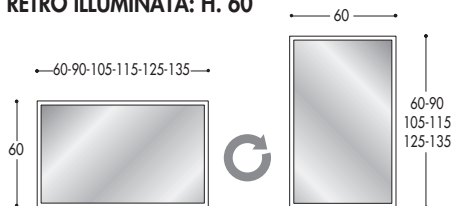

BASI LAVABO A TERRA PER RACCORDO: H. 70+12 (escluso top)

* Le quote non includono lo spessore del top

**BASE TERMINALE
A TERRA: H. 70+12 (escluso top)**

**BASE RACCORDO
A TERRA: H. 70+12 (escluso top)**

PENSILI: H. 70

LARGHEZZE

PROFONDITA'

COLONNE SOSPESE:
H. 185,2+12

SPECCHIERA "CUBIK"
RETRO ILLUMINATA: H. 60

SPECCHIERA "MITO" H.107,7/113,7

SPECCHIERE "SAE"

SPECCHIERA AL MQ.

SPECCHIERA "TRITICO"

SPECCHIERA "LUCE"
RETRO ILLUMINATA: H. 60

SPECCHIERA CONTENITORE

SPECCHIERE "SEVENTY"

AL POSTO DELLO ZOCCOLO IN ALLUMINIO BRILLANTATO (di serie) È POSSIBILE RICHIEDERE IL PIEDINO ESTETICO A VISTA H.12 cm. (vedi pag. 279)