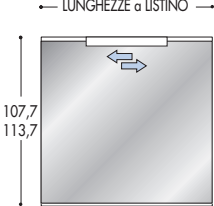

** Quota in funzione del tipo di lavabo

* Le quote non includono lo spessore del top

**BASE LAVABO AD ANGOLO A TERRA:
H. 70+12 (escluso top)**

**BASI LAVABO CURVE A TERRA:
H. 70+12 (escluso top)**

* Le quote non includono lo spessore del top

BASI LAVABO A TERRA PER RACCORDO: H. 70+12 (escluso top)

* Le quote non includono lo spessore del top

**BASE TERMINALE
A TERRA: H. 70+12 (escluso top)**

**BASE RACCORDO
A TERRA: H. 70+12 (escluso top)**

PENSILI: H. 70

LARGHEZZE

PROFONDITA'

COLONNE SOSPESE:
H. 185,2+12

SPECCHIERA "CUBIK"
RETRO ILLUMINATA: H. 60

SPECCHIERA "MITO" H.107,7/113,7

SPECCHIERE "SAE"

SPECCHIERA AL MQ.

SPECCHIERA "TRITICO"

SPECCHIERA "LUCE"
RETRO ILLUMINATA: H. 60

SPECCHIERA CONTENITORE

SPECCHIERE "SEVENTY"

AL POSTO DELLO ZOCCOLO IN ALLUMINIO BRILLANTATO (di serie) È POSSIBILE RICHIEDERE IL PIEDINO ESTETICO A VISTA H.12 cm. (vedi pag. 279)