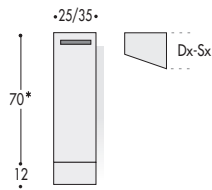

LARGHEZZE

PROFONDITA'

BASI A TERRA: H. 70+12 (escluso top)

**BASI RACCORDO:
H. 70+12 (escluso top)**

* Le quote non includono lo spessore del top

**BASI LAVABO SEMINCASSO
A TERRA: H. 70+12 (escluso top)**

**BASI LAVABO INCASSO
A TERRA: H. 70+12 (escluso top)**

** Quota in funzione del tipo di lavabo

* Le quote non includono lo spessore del top

**BASE LAVABO AD ANGOLO A TERRA:
H. 70+12 (escluso top)**

**BASI LAVABO CURVE A TERRA:
H. 70+12 (escluso top)**

* Le quote non includono lo spessore del top

BASI LAVABO A TERRA PER RACCORDO: H. 70+12 (escluso top)

* Le quote non includono lo spessore del top

**BASE TERMINALE
A TERRA: H. 70+12 (escluso top)**

**BASE RACCORDO
A TERRA: H. 70+12 (escluso top)**

PENSILI: H. 70

SPECCHIERA "LUCE"
RETRO ILLUMINATA: H. 60

SPECCHIERA CONTENITORE

SPECCHIERE "SEVENTY"

AL POSTO DELLO ZOCCOLO IN ALLUMINIO BRILLANTATO (di serie) È POSSIBILE RICHIEDERE IL PIEDINO ESTETICO A VISTA H.12 cm. (vedi pag. 279)