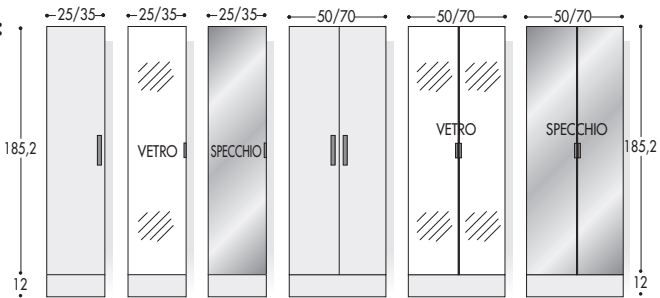

LARGHEZZE

PROFONDITA'

BASI A TERRA: H. 70+12 (escluso top)

**BASI RACCORDO:
H. 70+12 (escluso top)**

* Le quote non includono lo spessore del top

**BASI LAVABO SEMINCASSO
A TERRA: H. 70+12 (escluso top)**

**BASI LAVABO INCASSO
A TERRA: H. 70+12 (escluso top)**

** Quota in funzione del tipo di lavabo

* Le quote non includono lo spessore del top

**BASE LAVABO AD ANGOLO A TERRA:
H. 70+12 (escluso top)**

**BASI LAVABO CURVE A TERRA:
H. 70+12 (escluso top)**

* Le quote non includono lo spessore del top

BASI LAVABO A TERRA PER RACCORDO: H. 70+12 (escluso top)

* Le quote non includono lo spessore del top

**BASE TERMINALE
A TERRA: H. 70+12 (escluso top)**

**BASE RACCORDO
A TERRA: H. 70+12 (escluso top)**

PENSILI: H. 70

LARGHEZZE

PROFONDITA'

COLONNE SOSPESE:
H. 185,2+12

SPECCHIERA "CUBIK"
RETRO ILLUMINATA: H. 60

SPECCHIERA "MITO" H.107,7/113,7

SPECCHIERE "SAE"

SPECCHIERA AL MQ.

SPECCHIERA "TRITICO"