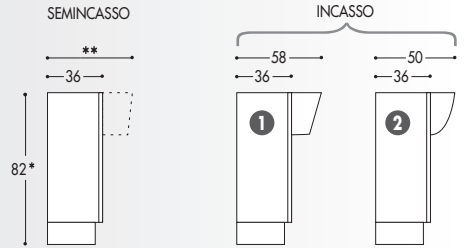

LARGHEZZE

PROFONDITA'

BASI A TERRA: H. 70+12 (escluso top)

**BASI RACCORDO:
H. 70+12 (escluso top)**

* Le quote non includono lo spessore del top

**BASI LAVABO SEMINCASSO
A TERRA: H. 70+12 (escluso top)**

**BASI LAVABO INCASSO
A TERRA: H. 70+12 (escluso top)**

** Quota in funzione del tipo di lavabo

* Le quote non includono lo spessore del top

**BASE LAVABO AD ANGOLO A TERRA:
H. 70+12 (escluso top)**

**BASI LAVABO CURVE A TERRA:
H. 70+12 (escluso top)**

* Le quote non includono lo spessore del top

BASI LAVABO A TERRA PER RACCORDO: H. 70+12 (escluso top)

* Le quote non includono lo spessore del top

**BASE TERMINALE
A TERRA: H. 70+12 (escluso top)**

**BASE RACCORDO
A TERRA: H. 70+12 (escluso top)**

PENSILI: H. 70

SPECCHIERA "LUCE"
RETRO ILLUMINATA: H. 60

SPECCHIERA CONTENITORE

SPECCHIERE "SEVENTY"

AL POSTO DELLO ZOCCOLO IN ALLUMINIO BRILLANTATO (di serie) È POSSIBILE RICHIEDERE IL PIEDINO ESTETICO A VISTA H.12 cm. (vedi pag. 279)