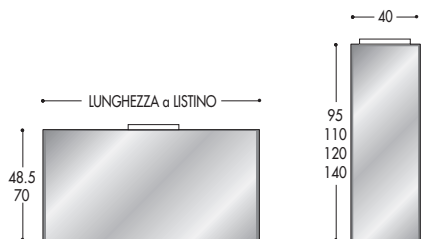

** Quota in funzione del tipo di lavabo

* Le quote non includono lo spessore del top

**BASE LAVABO AD ANGOLO A TERRA:
H. 70+12 (escluso top)**

**BASI LAVABO CURVE A TERRA:
H. 70+12 (escluso top)**

* Le quote non includono lo spessore del top

BASI LAVABO A TERRA PER RACCORDO: H. 70+12 (escluso top)

* Le quote non includono lo spessore del top

**BASE TERMINALE
A TERRA: H. 70+12 (escluso top)**

**BASE RACCORDO
A TERRA: H. 70+12 (escluso top)**

PENSILI: H. 70

LARGHEZZE

PROFONDITA'

COLONNE SOSPESE:
H. 185,2+12

SPECCHIERA "CUBIK"
RETRO ILLUMINATA: H. 60

SPECCHIERA "MITO" H.107,7/113,7

SPECCHIERE "SAE"

SPECCHIERA AL MQ.

SPECCHIERA "TRITICO"

SPECCHIERA "LUCE"
RETRO ILLUMINATA: H. 60

SPECCHIERA CONTENITORE

SPECCHIERE "SEVENTY"

AL POSTO DELLO ZOCCOLO IN ALLUMINIO BRILLANTATO (di serie) È POSSIBILE RICHIEDERE IL PIEDINO ESTETICO A VISTA H.12 cm. (vedi pag. 279)