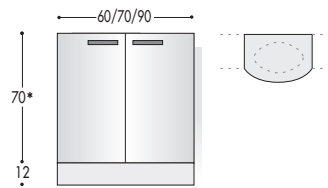

LARGHEZZE

PROFONDITA'

BASI A TERRA: H. 70+12 (escluso top)

**BASI RACCORDO:
H. 70+12 (escluso top)**

* Le quote non includono lo spessore del top

**BASI LAVABO SEMINCASSO
A TERRA: H. 70+12 (escluso top)**

**BASI LAVABO INCASSO
A TERRA: H. 70+12 (escluso top)**

** Quota in funzione del tipo di lavabo

* Le quote non includono lo spessore del top

**BASE LAVABO AD ANGOLO A TERRA:
H. 70+12 (escluso top)**

**BASI LAVABO CURVE A TERRA:
H. 70+12 (escluso top)**

* Le quote non includono lo spessore del top

BASI LAVABO A TERRA PER RACCORDO: H. 70+12 (escluso top)

* Le quote non includono lo spessore del top

**BASE TERMINALE
A TERRA: H. 70+12 (escluso top)**

**BASE RACCORDO
A TERRA: H. 70+12 (escluso top)**

PENSILI: H. 70

SPECCHIERA "LUCE"
RETRO ILLUMINATA: H. 60

SPECCHIERA CONTENITORE

SPECCHIERE "SEVENTY"

AL POSTO DELLO ZOCCOLO IN ALLUMINIO BRILLANTATO (di serie) È POSSIBILE RICHIEDERE IL PIEDINO ESTETICO A VISTA H.12 cm. (vedi pag. 279)