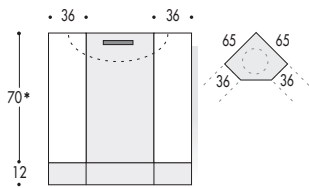

LARGHEZZE

PROFONDITA'

BASI A TERRA: H. 70+12 (escluso top)

**BASI RACCORDO:
H. 70+12 (escluso top)**

* Le quote non includono lo spessore del top

**BASI LAVABO SEMINCASSO
A TERRA: H. 70+12 (escluso top)**

**BASI LAVABO INCASSO
A TERRA: H. 70+12 (escluso top)**

** Quota in funzione del tipo di lavabo

* Le quote non includono lo spessore del top

**BASE LAVABO AD ANGOLO A TERRA:
H. 70+12 (escluso top)**

**BASI LAVABO CURVE A TERRA:
H. 70+12 (escluso top)**

* Le quote non includono lo spessore del top

BASI LAVABO A TERRA PER RACCORDO: H. 70+12 (escluso top)

* Le quote non includono lo spessore del top

**BASE TERMINALE
A TERRA: H. 70+12 (escluso top)**

**BASE RACCORDO
A TERRA: H. 70+12 (escluso top)**

PENSILI: H. 70

SPECCHIERA "LUCE"
RETRO ILLUMINATA: H. 60

SPECCHIERA CONTENITORE

SPECCHIERE "SEVENTY"

AL POSTO DELLO ZOCCOLO IN ALLUMINIO BRILLANTATO (di serie) È POSSIBILE RICHIEDERE IL PIEDINO ESTETICO A VISTA H.12 cm. (vedi pag. 279)