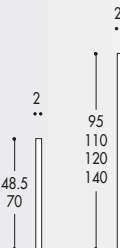

** Quota in funzione del tipo di lavabo

* Le quote non includono lo spessore del top

**BASE LAVABO AD ANGOLO A TERRA:
H. 70+12 (escluso top)**

**BASI LAVABO CURVE A TERRA:
H. 70+12 (escluso top)**

* Le quote non includono lo spessore del top

BASI LAVABO A TERRA PER RACCORDO: H. 70+12 (escluso top)

* Le quote non includono lo spessore del top

**BASE TERMINALE
A TERRA: H. 70+12 (escluso top)**

**BASE RACCORDO
A TERRA: H. 70+12 (escluso top)**

PENSILI: H. 70

LARGHEZZE

PROFONDITA'

COLONNE SOSPESE:
H. 185,2+12

SPECCHIERA "CUBIK"
RETRO ILLUMINATA: H. 60

SPECCHIERA "MITO" H.107,7/113,7

SPECCHIERE "SAE"

SPECCHIERA AL MQ.

SPECCHIERA "TRITICO"

SPECCHIERA "LUCE"
RETRO ILLUMINATA: H. 60

SPECCHIERA CONTENITORE

SPECCHIERE "SEVENTY"

AL POSTO DELLO ZOCCOLO IN ALLUMINIO BRILLANTATO (di serie) È POSSIBILE RICHIEDERE IL PIEDINO ESTETICO A VISTA H.12 cm. (vedi pag. 279)