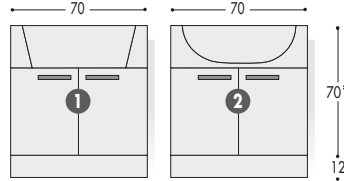

LARGHEZZE

PROFONDITA'

BASI A TERRA: H. 70+12 (escluso top)

**BASI RACCORDO:
H. 70+12 (escluso top)**

* Le quote non includono lo spessore del top

**BASI LAVABO SEMINCASSO
A TERRA: H. 70+12 (escluso top)**

**BASI LAVABO INCASSO
A TERRA: H. 70+12 (escluso top)**

** Quota in funzione del tipo di lavabo

* Le quote non includono lo spessore del top

**BASE LAVABO AD ANGOLO A TERRA:
H. 70+12 (escluso top)**

**BASI LAVABO CURVE A TERRA:
H. 70+12 (escluso top)**

* Le quote non includono lo spessore del top

BASI LAVABO A TERRA PER RACCORDO: H. 70+12 (escluso top)

* Le quote non includono lo spessore del top

**BASE TERMINALE
A TERRA: H. 70+12 (escluso top)**

**BASE RACCORDO
A TERRA: H. 70+12 (escluso top)**

PENSILI: H. 70

SPECCHIERA "LUCE"
RETRO ILLUMINATA: H. 60

SPECCHIERA CONTENITORE

SPECCHIERE "SEVENTY"

AL POSTO DELLO ZOCCOLO IN ALLUMINIO BRILLANTATO (di serie) È POSSIBILE RICHIEDERE IL PIEDINO ESTETICO A VISTA H.12 cm. (vedi pag. 279)