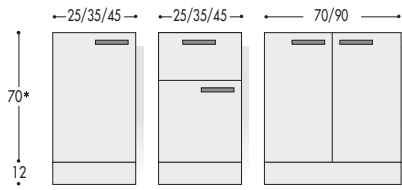

LARGHEZZE

PROFONDITA'

BASI A TERRA: H. 70+12 (escluso top)

**BASI RACCORDO:
H. 70+12 (escluso top)**

* Le quote non includono lo spessore del top

**BASI LAVABO SEMINCASSO
A TERRA: H. 70+12 (escluso top)**

**BASI LAVABO INCASSO
A TERRA: H. 70+12 (escluso top)**

** Quota in funzione del tipo di lavabo

* Le quote non includono lo spessore del top

**BASE LAVABO AD ANGOLO A TERRA:
H. 70+12 (escluso top)**

**BASI LAVABO CURVE A TERRA:
H. 70+12 (escluso top)**

* Le quote non includono lo spessore del top

BASI LAVABO A TERRA PER RACCORDO: H. 70+12 (escluso top)

* Le quote non includono lo spessore del top

**BASE TERMINALE
A TERRA: H. 70+12 (escluso top)**

**BASE RACCORDO
A TERRA: H. 70+12 (escluso top)**

PENSILI: H. 70

SPECCHIERA "LUCE"
RETRO ILLUMINATA: H. 60

SPECCHIERA CONTENITORE

SPECCHIERE "SEVENTY"

AL POSTO DELLO ZOCCOLO IN ALLUMINIO BRILLANTATO (di serie) È POSSIBILE RICHIEDERE IL PIEDINO ESTETICO A VISTA H.12 cm. (vedi pag. 279)