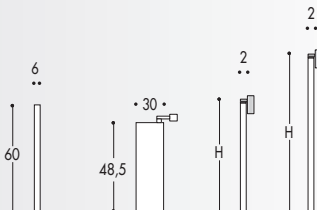

** Quota in funzione del tipo di lavabo

* Le quote non includono lo spessore del top

**BASE LAVABO AD ANGOLO A TERRA:
H. 70+12 (escluso top)**

**BASI LAVABO CURVE A TERRA:
H. 70+12 (escluso top)**

* Le quote non includono lo spessore del top

BASI LAVABO A TERRA PER RACCORDO: H. 70+12 (escluso top)

* Le quote non includono lo spessore del top

**BASE TERMINALE
A TERRA: H. 70+12 (escluso top)**

**BASE RACCORDO
A TERRA: H. 70+12 (escluso top)**

PENSILI: H. 70

LARGHEZZE

PROFONDITA'

COLONNE SOSPESE:
H. 185,2+12

SPECCHIERA "CUBIK"
RETRO ILLUMINATA: H. 60

SPECCHIERA "MITO" H.107,7/113,7

SPECCHIERE "SAE"

SPECCHIERA AL MQ.

SPECCHIERA "TRITICO"

SPECCHIERA "LUCE"
RETRO ILLUMINATA: H. 60

SPECCHIERA CONTENITORE

SPECCHIERE "SEVENTY"

AL POSTO DELLO ZOCCOLO IN ALLUMINIO BRILLANTATO (di serie) È POSSIBILE RICHIEDERE IL PIEDINO ESTETICO A VISTA H.12 cm. (vedi pag. 279)