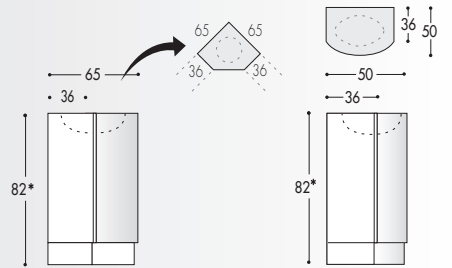

LARGHEZZE

PROFONDITA'

BASI A TERRA: H. 70+12 (escluso top)

**BASI RACCORDO:
H. 70+12 (escluso top)**

* Le quote non includono lo spessore del top

**BASI LAVABO SEMINCASSO
A TERRA: H. 70+12 (escluso top)**

**BASI LAVABO INCASSO
A TERRA: H. 70+12 (escluso top)**

** Quota in funzione del tipo di lavabo

* Le quote non includono lo spessore del top

**BASE LAVABO AD ANGOLO A TERRA:
H. 70+12 (escluso top)**

**BASI LAVABO CURVE A TERRA:
H. 70+12 (escluso top)**

* Le quote non includono lo spessore del top

BASI LAVABO A TERRA PER RACCORDO: H. 70+12 (escluso top)

* Le quote non includono lo spessore del top

**BASE TERMINALE
A TERRA: H. 70+12 (escluso top)**

**BASE RACCORDO
A TERRA: H. 70+12 (escluso top)**

PENSILI: H. 70

SPECCHIERA "LUCE"
RETRO ILLUMINATA: H. 60

SPECCHIERA CONTENITORE

SPECCHIERE "SEVENTY"

AL POSTO DELLO ZOCCOLO IN ALLUMINIO BRILLANTATO (di serie) È POSSIBILE RICHIEDERE IL PIEDINO ESTETICO A VISTA H.12 cm. (vedi pag. 279)