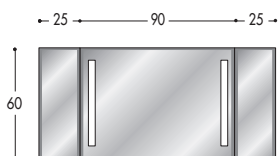

** Quota in funzione del tipo di lavabo

* Le quote non includono lo spessore del top

**BASE LAVABO AD ANGOLO A TERRA:
H. 70+12 (escluso top)**

**BASI LAVABO CURVE A TERRA:
H. 70+12 (escluso top)**

* Le quote non includono lo spessore del top

BASI LAVABO A TERRA PER RACCORDO: H. 70+12 (escluso top)

* Le quote non includono lo spessore del top

**BASE TERMINALE
A TERRA: H. 70+12 (escluso top)**

**BASE RACCORDO
A TERRA: H. 70+12 (escluso top)**

PENSILI: H. 70

LARGHEZZE

PROFONDITA'

COLONNE SOSPESE:
H. 185,2+12

SPECCHIERA "CUBIK"
RETRO ILLUMINATA: H. 60

SPECCHIERA "MITO" H.107,7/113,7

SPECCHIERE "SAE"

SPECCHIERA AL MQ.

SPECCHIERA "TRITICO"

SPECCHIERA "LUCE"
RETRO ILLUMINATA: H. 60

SPECCHIERA CONTENITORE

SPECCHIERE "SEVENTY"

AL POSTO DELLO ZOCCOLO IN ALLUMINIO BRILLANTATO (di serie) È POSSIBILE RICHIEDERE IL PIEDINO ESTETICO A VISTA H.12 cm. (vedi pag. 279)