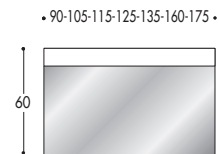

LARGHEZZE

PROFONDITA'

COLONNE SOSPESE:
H. 185,2+12

SPECCHIERA "CUBIK"
RETRO ILLUMINATA: H. 60

SPECCHIERA "MITO" H.107,7/113,7

SPECCHIERE "SAE"

SPECCHIERA AL MQ.

SPECCHIERA "TRITICO"

SPECCHIERA "LUCE"
RETRO ILLUMINATA: H. 60

SPECCHIERA CONTENITORE

SPECCHIERE "SEVENTY"

AL POSTO DELLO ZOCCOLO IN ALLUMINIO BRILLANTATO (di serie) È POSSIBILE RICHIEDERE IL PIEDINO ESTETICO A VISTA H.12 cm. (vedi pag. 279)

N.B. - Piastra cromata, piedino in alluminio satinato regolabile in altezza

BASE PORTA LAVATRICE (escluso top)
Vedi pag. 225

* Le quote non includono lo spessore del top