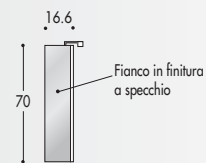

MODULARITA'

LARGHEZZE

BASI LAVABO SOSPESE (escluso top):
H. 48,5 + Top in Mineral Marmo Sp.1.4 cm o Cristallo Sp.1.2 cm

BASI LAVABO CURVE SOSPESE (escluso top):
H. 48,5 + Top in Mineral Marmo Sp.1.4 cm o Cristallo Sp.1.2 cm

in disegno Sx

PROFONDITA'

PENSILI: H. 70

COLONNE SOSPESE: H. 98.2/160

MODULARITA'

LARGHEZZE

PROFONDITA'

PENSILI SPECCHIO CONTENITORE (faretto a led): H. 70

SPECCHIERE (faretto a led): H. 70

SPECCHIERE SPECIALI (faretto a led): H. 70

SPECCHIERE SPECIALI (faretto a led): H. 70