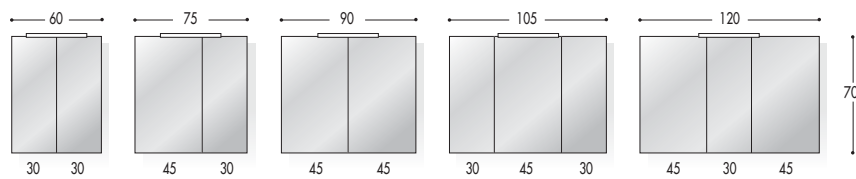

MODULARITA'

LARGHEZZE

BASI LAVABO SOSPESE (escluso top):
H. 48,5 + Top in Mineral Marmo Sp.1.4 cm o Cristallo Sp.1.2 cm

BASI LAVABO CURVE SOSPESE (escluso top):
H. 48,5 + Top in Mineral Marmo Sp.1.4 cm o Cristallo Sp.1.2 cm

in disegno Sx

PROFONDITA'

PENSILI: H. 70

COLONNE SOSPESE: H. 98.2/160

MODULARITA'

LARGHEZZE

PROFONDITA'

PENSILI SPECCHIO CONTENITORE (faretto a led): H. 70