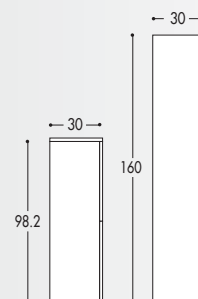

MODULARITA'

LARGHEZZE

BASI LAVABO SOSPESE (escluso top):
H. 48,5 + Top in Mineral Marmo Sp.1.4 cm o Cristallo Sp.1.2 cm

BASI LAVABO CURVE SOSPESE (escluso top):
H. 48,5 + Top in Mineral Marmo Sp.1.4 cm o Cristallo Sp.1.2 cm

in disegno Sx

PROFONDITA'

PENSILI: H. 70

COLONNE SOSPESE: H. 98.2/160

MODULARITA'

LARGHEZZE

PROFONDITA'

PENSILI SPECCHIO CONTENITORE (faretto a led): H. 70

SPECCHIERE (faretto a led): H. 70

SPECCHIERE SPECIALI (faretto a led): H. 70

SPECCHIERE SPECIALI (faretto a led): H. 70