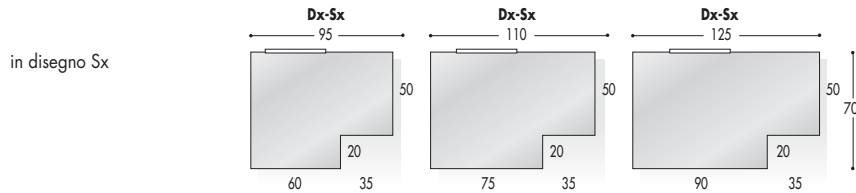

SPECCHIERE SPECIALI (faretto a led): H. 70