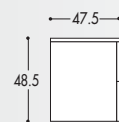

MODULARITA'

LARGHEZZE

BASI LAVABO SOSPESE (escluso top):
H. 48,5 + Top in Mineral Marmo Sp.1.4 cm o Cristallo Sp.1.2 cm

BASI LAVABO CURVE SOSPESE (escluso top):
H. 48,5 + Top in Mineral Marmo Sp.1.4 cm o Cristallo Sp.1.2 cm

in disegno Sx

PROFONDITA'

PENSILI: H. 70

COLONNE SOSPESE: H. 98.2/160

MODULARITA'

LARGHEZZE

PROFONDITA'

PENSILI SPECCHIO CONTENITORE (faretto a led): H. 70