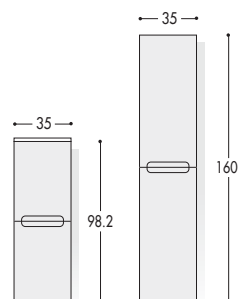

MODULARITA'

LARGHEZZE

BASI LAVABO SOSPESE (escluso top):
H. 48,5 + Top in Mineral Marmo Sp.1.4 cm o Cristallo Sp.1.2 cm

BASI LAVABO CURVE SOSPESE (escluso top):
H. 48,5 + Top in Mineral Marmo Sp.1.4 cm o Cristallo Sp.1.2 cm

in disegno Sx

PROFONDITA'

PENSILI: H. 70

COLONNE SOSPESE: H. 98.2/160

MODULARITA'

LARGHEZZE

PROFONDITA'

PENSILI SPECCHIO CONTENITORE (faretto a led): H. 70

SPECCHIERE (faretto a led): H. 70

SPECCHIERE SPECIALI (faretto a led): H. 70

SPECCHIERE SPECIALI (faretto a led): H. 70