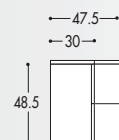

MODULARITA'

LARGHEZZE

BASI LAVABO SOSPESE (escluso top):
H. 48,5 + Top in Mineral Marmo Sp.1.4 cm o Cristallo Sp.1.2 cm

BASI LAVABO CURVE SOSPESE (escluso top):
H. 48,5 + Top in Mineral Marmo Sp.1.4 cm o Cristallo Sp.1.2 cm

in disegno Sx

PROFONDITA'

PENSILI: H. 70

COLONNE SOSPESE: H. 98.2/160

MODULARITA'

LARGHEZZE

PROFONDITA'

PENSILI SPECCHIO CONTENITORE (faretto a led): H. 70