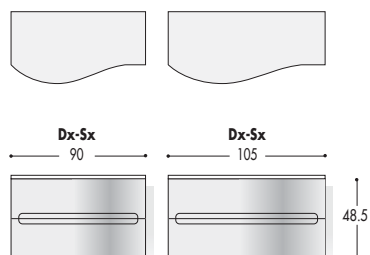

MODULARITA'

LARGHEZZE

BASI LAVABO SOSPESE (escluso top):
H. 48,5 + Top in Mineral Marmo Sp.1.4 cm o Cristallo Sp.1.2 cm

BASI LAVABO CURVE SOSPESE (escluso top):
H. 48,5 + Top in Mineral Marmo Sp.1.4 cm o Cristallo Sp.1.2 cm

in disegno Sx

PROFONDITA'

PENSILI: H. 70

COLONNE SOSPESE: H. 98.2/160

MODULARITA'

LARGHEZZE

PROFONDITA'

PENSILI SPECCHIO CONTENITORE (faretto a led): H. 70

SPECCHIERE (faretto a led): H. 70

SPECCHIERE SPECIALI (faretto a led): H. 70

SPECCHIERE SPECIALI (faretto a led): H. 70