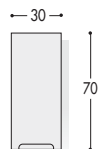

MODULARITA'

LARGHEZZE

BASI LAVABO SOSPESE (escluso top):
H. 48,5 + Top in Mineral Marmo Sp.1.4 cm o Cristallo Sp.1.2 cm

BASI LAVABO CURVE SOSPESE (escluso top):
H. 48,5 + Top in Mineral Marmo Sp.1.4 cm o Cristallo Sp.1.2 cm

in disegno Sx

PROFONDITA'

PENSILI: H. 70

COLONNE SOSPESE: H. 98.2/160

MODULARITA'

LARGHEZZE

PROFONDITA'

PENSILI SPECCHIO CONTENITORE (faretto a led): H. 70