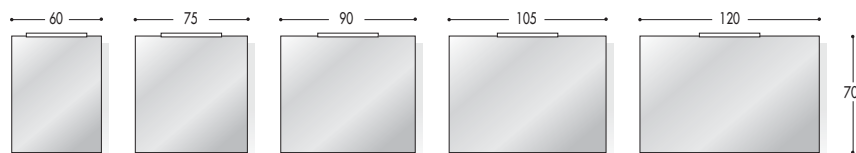

SPECCHIERE SPECIALI (faretto a led): H. 70