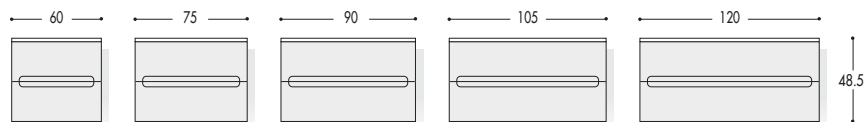

MODULARITA'

LARGHEZZE

BASI LAVABO SOSPESE (escluso top):
H. 48,5 + Top in Mineral Marmo Sp.1.4 cm o Cristallo Sp.1.2 cm

BASI LAVABO CURVE SOSPESE (escluso top):
H. 48,5 + Top in Mineral Marmo Sp.1.4 cm o Cristallo Sp.1.2 cm

in disegno Sx

PROFONDITA'

PENSILI: H. 70

COLONNE SOSPESE: H. 98.2/160

MODULARITA'

LARGHEZZE

PROFONDITA'

PENSILI SPECCHIO CONTENITORE (faretto a led): H. 70