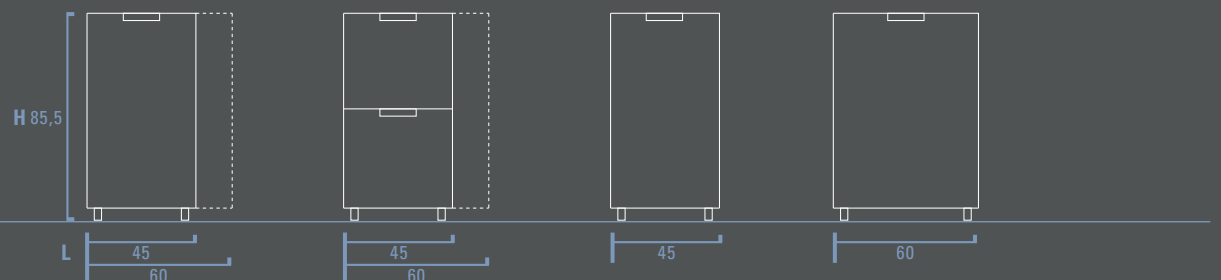

Contenitore 1 anta  
Unit with 1 door  
Element mit 1 Tür  
Conteneur avec 1 porte

Contenitore sottolavello  
Unit for underwashbasin  
Unterwaschtischelement  
Conteneur sous lavabo

P 49

**Pensili con anta specchio / Hanging unit with mirror door**  
**Hängeschrank mit Spiegeltür / Meuble haut avec porte-miroir**