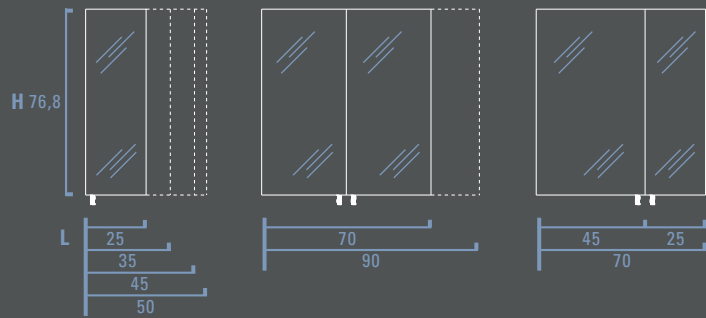

Pensili con anta specchio / Hanging unit with mirror door
Hängeschrank mit Spiegeltür / Meuble haut avec porte-miroir

P 22