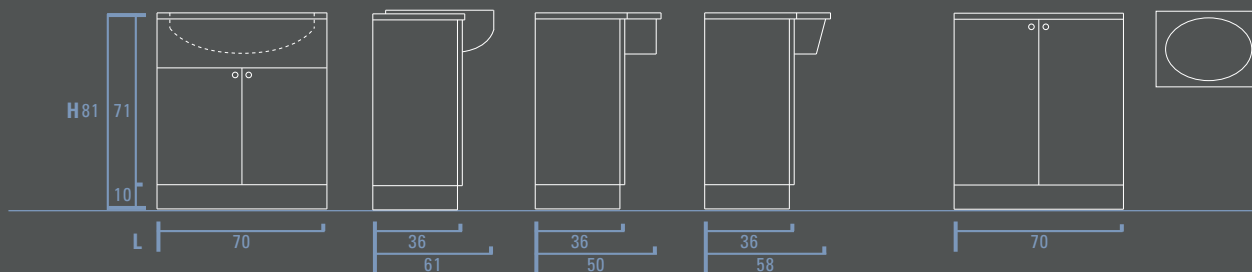

P 36 / 50

dx/sx

dx/sx

Basi a terra con lavabo / Floorstanding washbasin units Bodenstehende Waschbeckenunterschränke / Bases au sol porte-lavabo

P 36

P 50 / 60

Colonne a terra / Floorstanding tall units / Bodenstehende Hochschränke / Colonnes au sol

Base con cestello estraibile
 Base units with pullout basket
 Unterschänke mit Abzug
 Base avec panier extractible

P 36

35

P 22 / 36

H 123 113

25
35

25
35

70