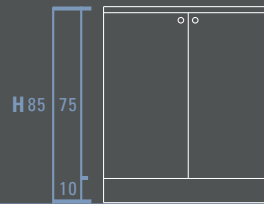

70

Base per lavatrice
Washmachine units
Waschmaschinenschrank
Base pour machine à laver

P 50 / 60 / 65