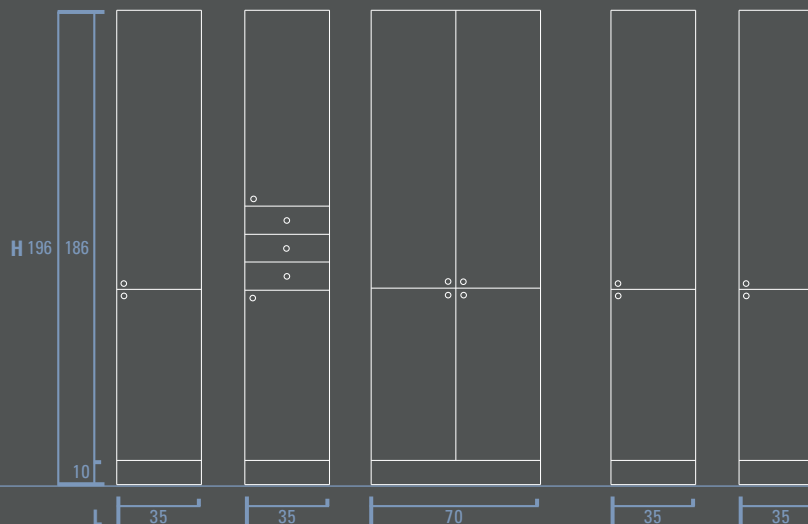

Colonne a terra / Floorstanding tall units / Bodenstehende Hochschränke / Colonnes au sol

P 22 / 36

P 36

1)

2)