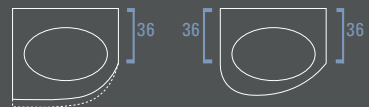

Base con cestello estraibile
Base units with pullout basket
Unterschänke mit Abzug
Base avec panier extractible

P 36

35

P 22 / 36

H 123 113

25
35

25
35

70

Base per lavatrice
Washmachine units
Waschmaschinenschrank
Base pour machine à laver

P 50 / 60 / 65

H 85 75
10

70

Basi a terra ad angolo con lavabo / Corner floorstanding washbasin units
Bodenstehende Eckwaschbeckenunterschranke / Bases au sol à angle porte lavabo

P 60 / 65

70

dx/sx

dx/sx

H 81 71
10

36 36

dx/sx

dx/sx

Pensili / Hanging units / Hängeschränke / Meubles hauts

P 22

L 20
25
35

L 25
35

L 50
70

L 50
70

P 22

H 113
L 35

L 25
35

L 25
35

L 70