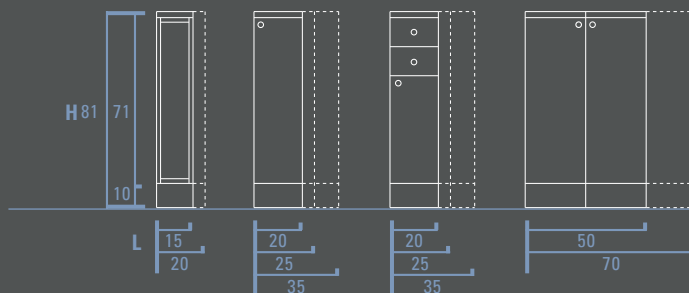

Basi a terra / Floorstanding base units Bodenstehende Unterschränke / Bases au sol

P 22 / 36 / 50 / 60

Basi raccordo per cambio profondità
Connecting units with depth change
Verbindungsunterschränke mit Tiefenwechsel
Bases raccord avec changement de profondeur