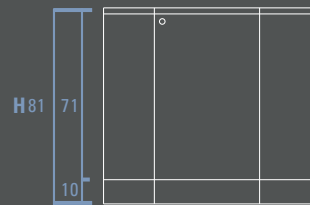

Base con cestello estraibile
Base units with pullout basket
Unterschänke mit Abzug
Base avec panier extractible

P 36

35

P 22 / 36

H 123 113

25
35

25
35

70

Base per lavatrice
Washmachine units
Waschmaschinenschrank
Base pour machine à laver

P 50 / 60 / 65

H 85 75
10

70

Basi a terra ad angolo con lavabo / Corner floorstanding washbasin units
Bodenstehende Eckwaschbeckenunterschranke / Bases au sol à angle porte lavabo

P 60 / 65

70

dx/sx

dx/sx

H 81 71
10

36 36

dx/sx

dx/sx

Pensili / Hanging units / Hängeschränke / Meubles hauts

P 22

L 20
25
35

L 25
35

L 50
70

L 50
70

P 22

H 113
L 35

L 25
35

L 25
35

L 70