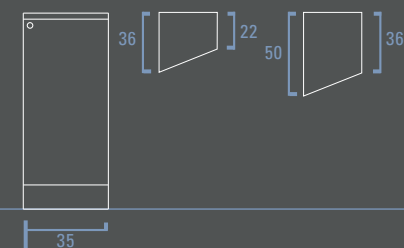

Basi raccordo per cambio profondità
Connecting units with depth change
Verbindungsunterschränke mit Tiefenwechsel
Bases raccord avec changement de profondeur

P 36 / 50

dx/sx

dx/sx