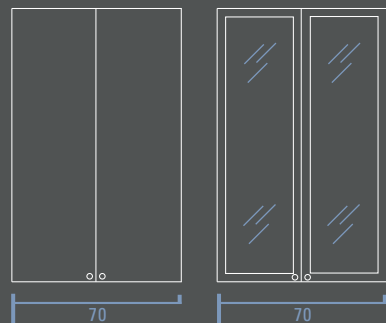

P 50 / 60 / 65

**Basi a terra ad angolo con lavabo / Corner floorstanding washbasin units**  
**Bodenstehende Eckwaschbeckenunterschänke / Bases au sol à angle porte lavabo**

P 50 / 60

P 50 / 60

**Colonne a terra / Floorstanding tall units / Bodenstehendehochschränke / Colonnes au sol**

P 22 / 36

H 196 186

P 36

1)

2)

1) Colonna porta scope  
 ad unica apertura  
 Broom tall unit with  
 single opening  
 Besenschrank mit  
 einzelne Öffnung  
 Colonne pour balais  
 avec ouverture unique

2) Colonna con cesto  
 portabiancheria  
 Tall unit with  
 laundry basket  
 Hochschrank mit  
 Wäschekorb  
 Colonne avec panier  
 porte linge