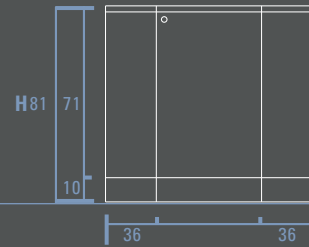

P 50 / 60 / 65

**Basi a terra ad angolo con lavabo / Corner floorstanding washbasin units**  
**Bodenstehende Eckwaschbeckenunterschänke / Bases au sol à angle porte lavabo**

P 50 / 60

P 50 / 60

**Colonne a terra / Floorstanding tall units / Bodenstehendehochschränke / Colonnes au sol**