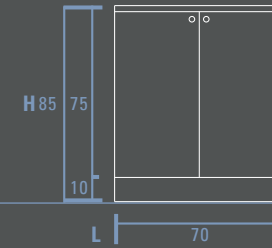

Base per lavatrice
Washmachine units
Waschmaschinenschrank
Base pour machine à laver

P 50 / 60 / 65