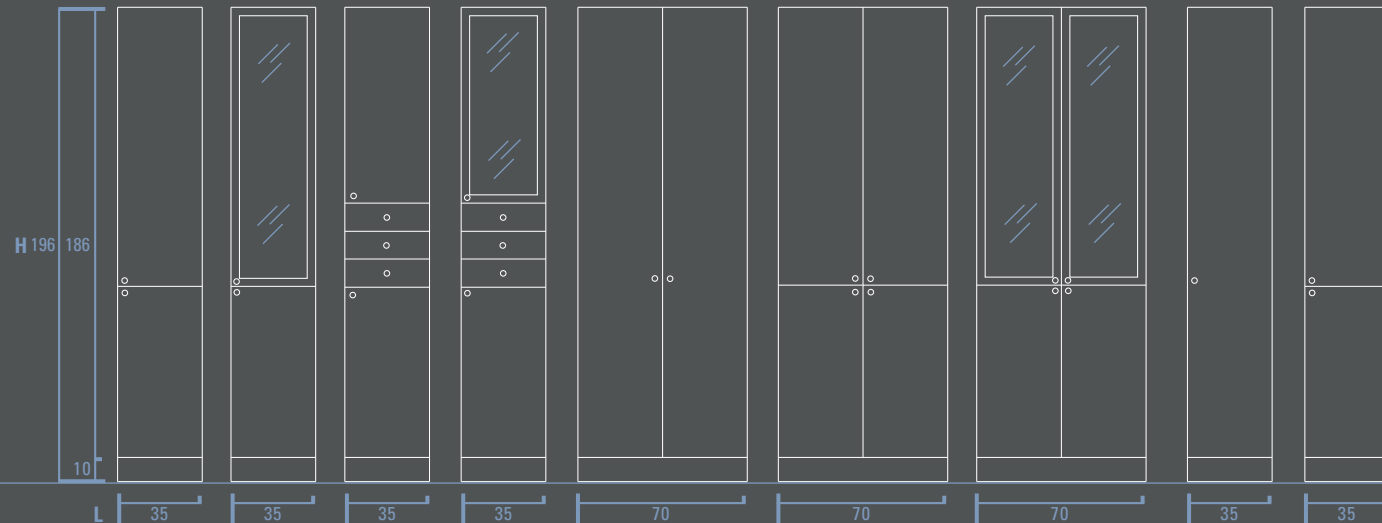

Base con cestello estraibile
Base units with pullout basket
Unterschänke mit Abzug
Base avec panier extractible

P 36

P 22 / 36

Base per lavatrice
Washmachine units
Waschmaschinenschrank
Base pour machine à laver

P 50 / 60 / 65

Basi a terra ad angolo con lavabo / Corner floorstanding washbasin units
Bodenstehende Eckwaschbeckenunterschänke / Bases au sol à angle porte lavabo

P 50 / 60

P 50 / 60

Colonne a terra / Floorstanding tall units / Bodenstehendehochschränke / Colonnes au sol

P 22 / 36

H 196 186

P 36

1)

2)

1) Colonna porta scope
ad unica apertura
Broom tall unit with
single opening
Besenschrank mit
einzelne Öffnung
Colonne pour balais
avec ouverture unique

2) Colonna con cesto
portabiancheria
Tall unit with
laundry basket
Hochschrank mit
Wäschekorb
Colonne avec panier
porte linge