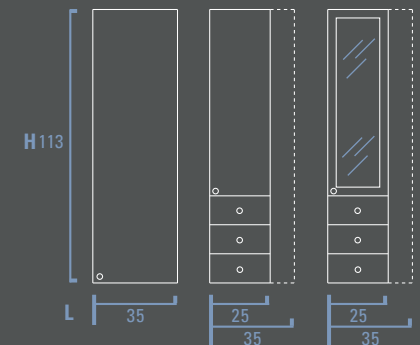

## Basi a terra con lavabo / Floorstanding washbasin units Bodenstehende Waschbeckenunterschränke / Bases au sol porte-lavabo

P 36

P 60 / 65

## Pensili / Hanging units / Hängeschränke / Meubles hauts

P 22

P 22

Base con cestello estraibile  
 Base units with pullout basket  
 Unterschänke mit Abzug  
 Base avec panier extractible

P 36

P 22 / 36

Base per lavatrice  
 Washmachine units  
 Waschmaschinenschrank  
 Base pour machine à laver