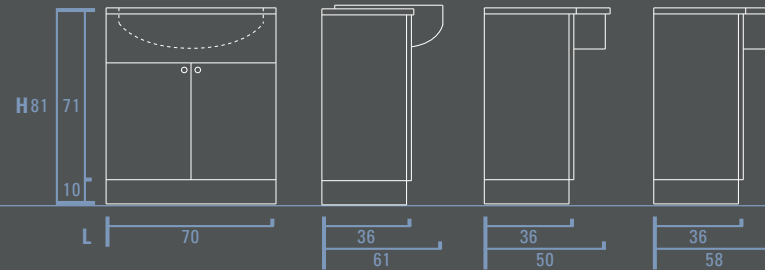

Basi a terra con lavabo / Floorstanding washbasin units Bodenstehende Waschbeckenunterschränke / Bases au sol porte-lavabo

P 36