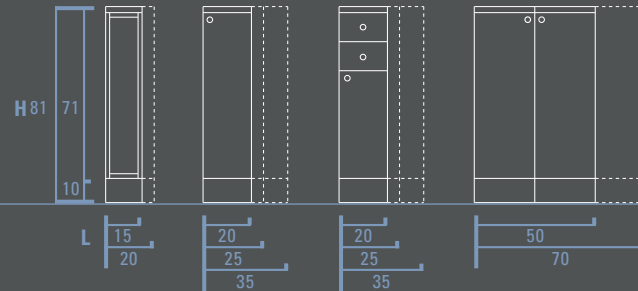

## Basi a terra / Floorstanding base units Bodenstehende Unterschränke / Bases au sol

P 22 / 36 / 50 / 60

Basi raccordo per cambio profondità  
Connecting units with depth change  
Verbindungsunterschränke mit Tiefenwechsel  
Bases raccord avec changement de profondeur