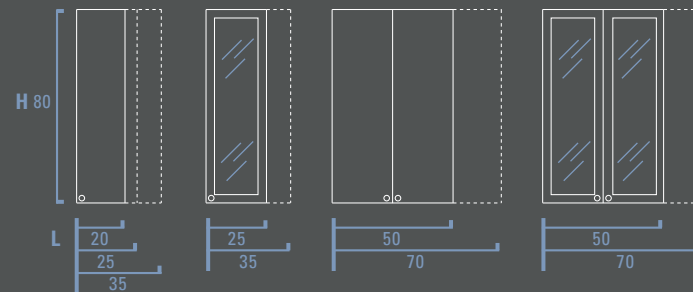

## Basi a terra con lavabo / Floorstanding washbasin units Bodenstehende Waschbeckenunterschränke / Bases au sol porte-lavabo

P 36

P 60 / 65

## Pensili / Hanging units / Hängeschränke / Meubles hauts

P 22

P 22

Base con cestello estraibile  
 Base units with pullout basket  
 Unterschänke mit Abzug  
 Base avec panier extractible

P 36

P 22 / 36

Base per lavatrice  
 Washmachine units  
 Waschmaschinenschrank  
 Base pour machine à laver