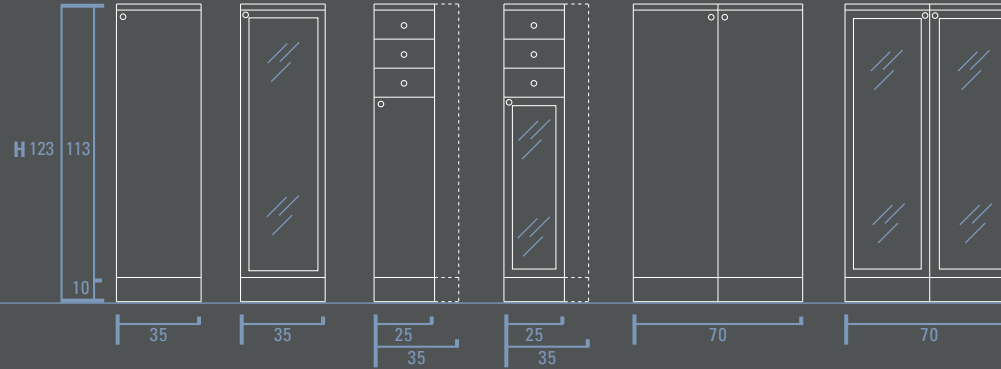

## Pensili / Hanging units / Hängeschränke / Meubles hauts

P 22

P 22

Base con cestello estraibile  
 Base units with pullout basket  
 Unterschänke mit Abzug  
 Base avec panier extractible

P 36

P 22 / 36

Base per lavatrice  
 Washmachine units  
 Waschmaschinenschrank  
 Base pour machine à laver

P 50 / 60 / 65

**Basi a terra ad angolo con lavabo / Corner floorstanding washbasin units**  
**Bodenstehende Eckwaschbeckenunterschänke / Bases au sol à angle porte lavabo**

P 50 / 60

P 50 / 60

**Colonne a terra / Floorstanding tall units / Bodenstehendehochschränke / Colonnes au sol**