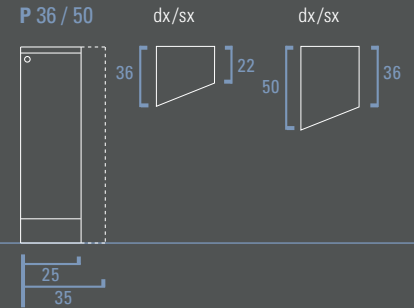

Basi raccordo per cambio profondità
Connecting units with depth change
Verbindungsunterschränke mit Tiefenwechsel
Bases raccord avec changement de profondeur

P 36 / 50