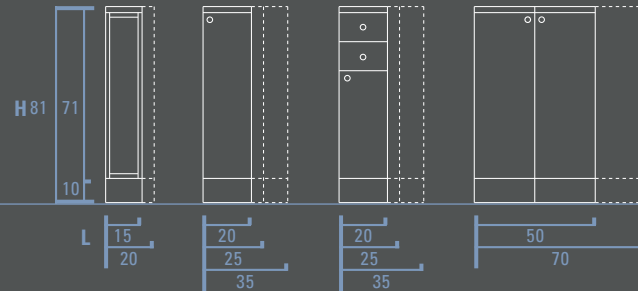

## Basi a terra / Floorstanding base units Bodenstehende Unterschränke / Bases au sol

P 22 / 36 / 50 / 60

Basi raccordo per cambio profondità  
Connecting units with depth change  
Verbindungsunterschränke mit Tiefenwechsel  
Bases raccord avec changement de profondeur