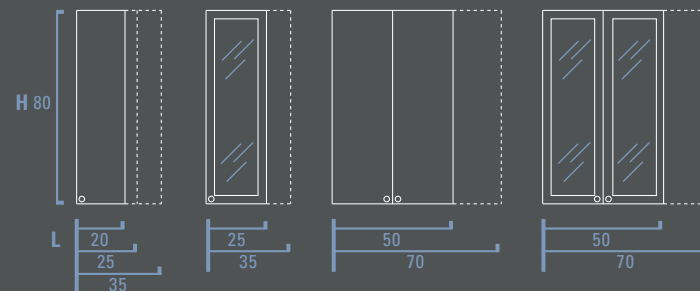

Pensili / Hanging units / Hängeschränke / Meubles hauts

P 22