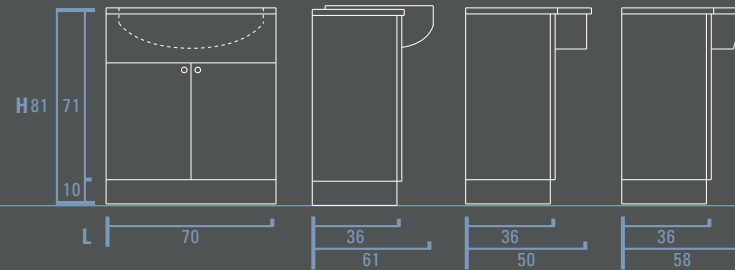

Basi a terra con lavabo / Floorstanding washbasin units Bodenstehende Waschbeckenunterschränke / Bases au sol porte-lavabo

P 36