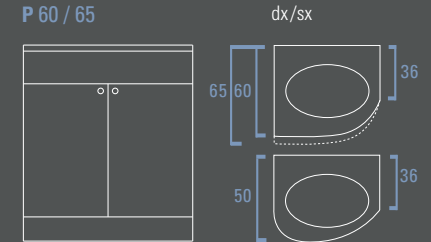

## Basi a terra con lavabo / Floorstanding washbasin units Bodenstehende Waschbeckenunterschränke / Bases au sol porte-lavabo

P 36

P 60 / 65